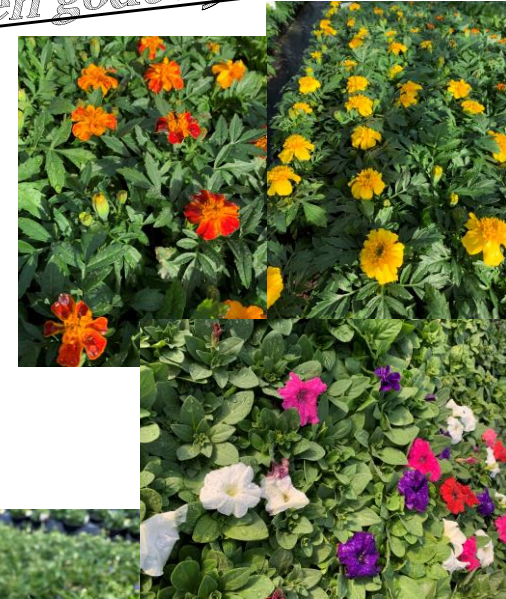

FLEURIR SA MAISON!

GERANIUMS
LIERRE Roi des
Balcons pot Ø13cm

Surfinia pot Ø13cm
Différentes COULEURS

Plantes à massifs
en godet 9cm

MUFLIERS
pot 10.5cm

PLANTES
RETOMBANTES
pot 10.5cm

Différentes COULEURS

DISPONIBLE **Semaines 14 - 15**