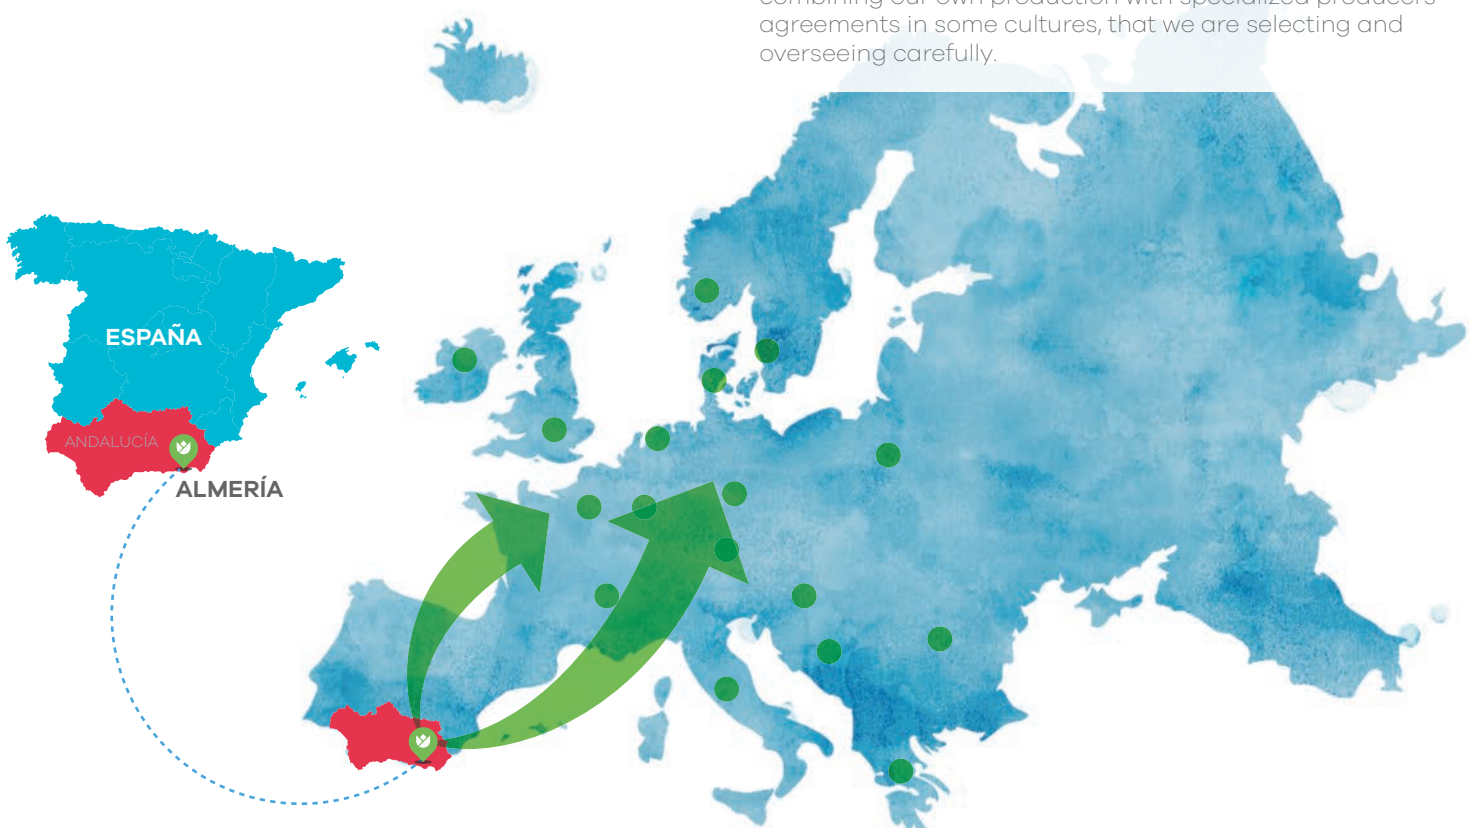

About us

P.O.M. is a company specialized in the production and commercialization of ornamental plants, located in Almeria, in Southern Spain. Since 1993, our experience allows us to provide a wide diversity of cultivated plants from our own production but also from our specialized producers that we are in collaboration with.

P.O.M. is present throughout Europe, and our consolidated logistical network enables us to offer the highest quality of ornament plants with deliveries ensured at least once a week. Almeria's magnificent climat and its long, sunny days make from this region the most favourable place to cultivate our plants by providing them a distinctive quality recognized at an international and national level.

P.O.M.'s production extends over a surface of 12 ha combining our own production with specialized producers agreements in some cultures, that we are selecting and overseeing carefully.