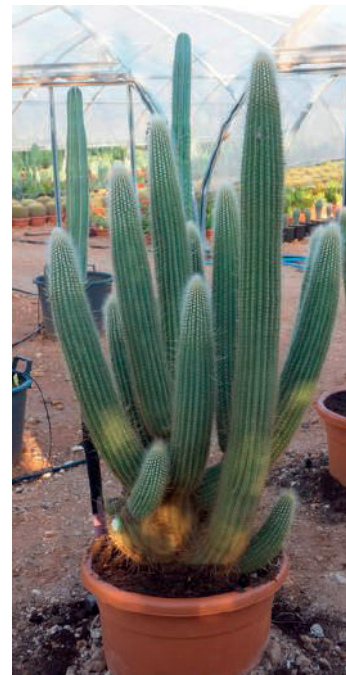

Suculentas

.....  | 5,5/17 | /

Vatricania Guenterii

 100/150cm  | 25 | /

Yucca

Aloifolia Violeta / Rigida / Rostrata  | 25/35 | 100/175

Polaskia Chichipe

Vatricania Guenterii