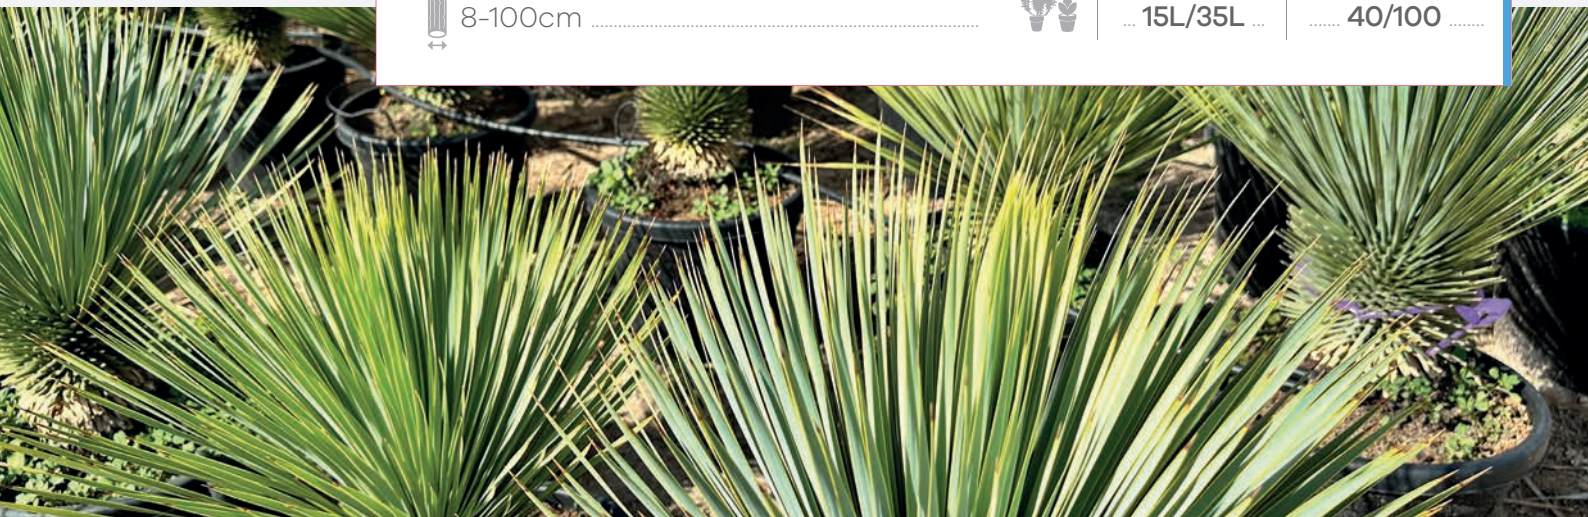

.. 10L/35L ..

..... 90/ 300

Yucca Rostrata

Yucca

Elephantipes Green, Jewel, Puck, Rostrata

 8-100cm

... 15L/35L ...

..... 40/100