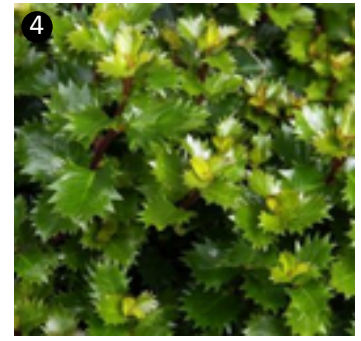

# A LA PLACE DU BUIS ...

**DES ALTERNATIVES AUX BUIS :**  
 Des arbustes d'intérêt, par la couleur de leur feuillage, la densité de leur végétation et leur très bonne réponses à des tailles régulières.

DESIGNATION	BORDURE BASSE mosaïque	ART TOPIAIRE	HAIE MOYENNE (80/120 cm)
EUONYMUS fortunei Emerald gaiety	x		
EUONYMUS fortunei Emerald gold	x		
EUONYMUS japonicus Benkomazaki = Green Spire <b>1</b>		x	x
EUONYMUS japonicus Happiness®	x		
EUONYMUS japonicus Microphyllus	x		
EUONYMUS japonicus Microphyllus albovariegatus	x		
EUONYMUS japonicus Paloma Blanca® <b>2</b>	x	x	
HEDERA helix Arborescens nana	x	x	
ILEX crenata Caroline upright	x	x	
ILEX crenata Green hedge <b>3</b>		x	x
ILEX crenata Luxus globe®	x	x	
ILEX crenata Luxus Lingold®	x	x	
ILEX crenata Stockes	x	x	
ILEX maximowicziana Evergreen		x	x
ILEX maximowicziana Kanehirae <b>4</b>		x	x
ILEX vomitoria Nana hollybox	x	x	
ILEX x meserveae Little rascal®	x	x	
LAURUS nobilis		x	x
LAURUS nobilis Angustifolia		x	x
LIGUSTRUM japonicum Coriaceum <b>5</b>	x	x	
LIGUSTRUM japonicum Korean dwarf	x	x	
LONICERA nitida Angeli	x	x	
LONICERA nitida Baggesen's Gold	x	x	
LONICERA nitida Elegant (feuille large, port étalé)	x	x	
LONICERA nitida Ernest Wilson	x	x	
LONICERA nitida Maigrun <b>6</b>	x		