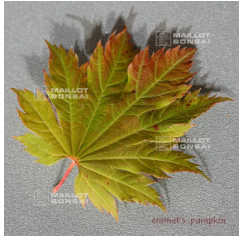

réf. : 11934

ACER JAPONICUM EMMET'S PUMPKIN

à partir de 26,50 €