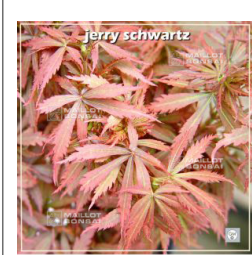

réf. : 487
JAPANESE SUNRISE

à partir de 26,50 €

réf. : 489
JB1

à partir de 26,50 €

réf. : 490
JERRY SCHWARTZ

à partir de 26,50 €

réf. : 492
JIROH SHIDARE

à partir de 26,50 €