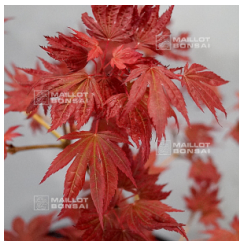

réf. : 11972
PURPLE CURL

réf. : 821
PURPLE GLORY

à partir de 55,00 €