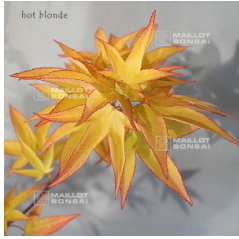

à partir de 26,50 €

réf. : 1144

YOSHIMIZU

à partir de 26,50 €

réf. : 11938
HOT BLONDE

à partir de 45,00 €

réf. : 10345
MYSTIC JEWEL

à partir de 26,50 €