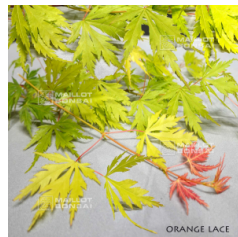

ACER PALMATUM GOLDEN FALLS

à partir de 26,50 €

réf. : 10375

ACER PALMATUM MIKAZUKI

à partir de 35,00 €

réf. : 10444

ACER PALMATUM ORANGE LACE ® VARIETE PROTEGEE

à partir de 26,50 €