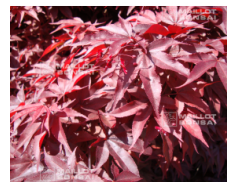

RED FEATHER

à partir de 26,50 €

réf. : 840

RED SELECT

à partir de 26,50 €

réf. : 10892

RED SENTINEL TWOMBLY'S

à partir de 26,50 €