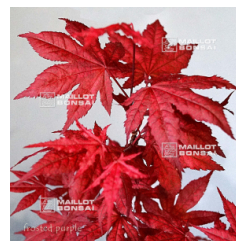

FAIRY HAIR

à partir de 35,00 €

réf. : 342

FIREGLOW

à partir de 26,50 €

réf. : 11940

FROSTED PURPLE

à partir de 38,00 €