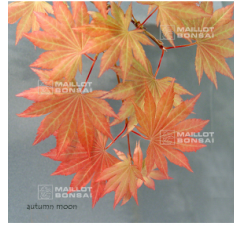

à partir de 26,50 €

réf. : 1150

YUZEN MOMIJI

à partir de 26,50 €

réf. : 169
AUREUM SHIRASAWANUM

à partir de 26,50 €

réf. : 174
AUTUMN MOON

à partir de 26,50 €