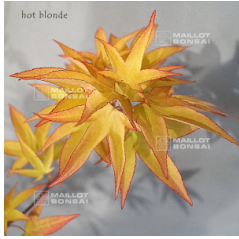

réf. : 724
NAKAHARA BENI

à partir de 45,00 €