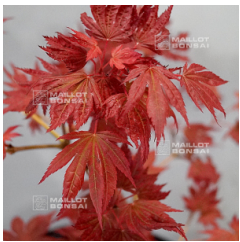

réf. : 812
PHOENIX

à partir de 26,50 €

réf. : 813
PINE BARK

à partir de 26,50 €

réf. : 11948
PURPLE CURL

à partir de 45,00 €

réf. : 11972
PURPLE CURL

à partir de 55,00 €