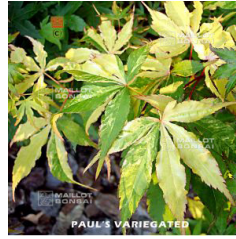

OSHU BENI

à partir de 26,50 €

réf. : 806

PAM TRAWICK

à partir de 26,50 €

réf. : 807

PAUL'S VARIEGATED

à partir de 26,50 €