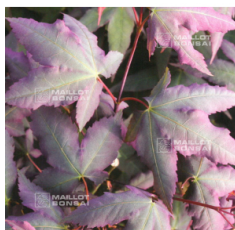

**MARLO ®**

starting at 26.50 €

réf. : 10345

**MYSTIC JEWEL**

starting at 26.50 €

réf. : 10346

**RAINBOW**

starting at 45.00 €