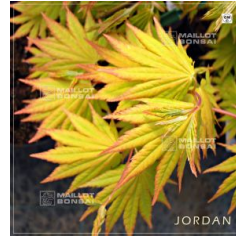

réf. : 332
F. PILOSUM
starting at 26.50 €

réf. : 367
GLORIA
starting at 26.50 €

réf. : 480
ISIS

starting at 26.50 €

réf. : 1159
JORDAN

starting at 26.50 €

réf. : 496
JUHNI HITOE

starting at 26.50 €