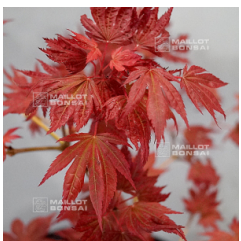

réf. : 11948

PURPLE CURL

starting at 45.00 €