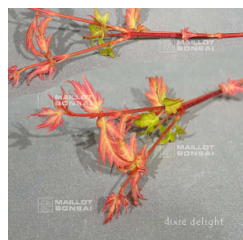

réf. : 308
DR TILT

réf. : 11695

DIXIE DELIGHT

starting at 26.50 €