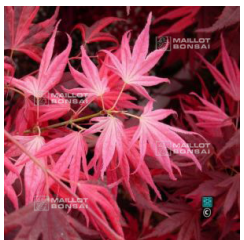

TAIMA

starting at 26.50 €

réf. : 995

TAIMIN

starting at 26.50 €

réf. : 996

TAIMIN NISHIKI

starting at 55.00 €