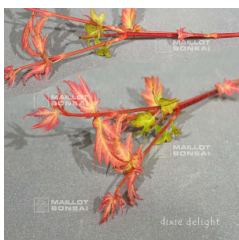

réf. : 308
DR TILT

réf. : 11695

DIXIE DELIGHT

starting at 26.50 €