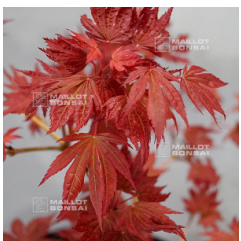

réf. : 812
PHOENIX

starting at 26.50 €

réf. : 813
PINE BARK

starting at 26.50 €

réf. : 11948
PURPLE CURL

starting at 45.00 €

réf. : 11972
PURPLE CURL

starting at 55.00 €