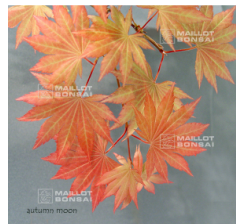

ACER SHIRASAWANUM MOONRISE ® PBR

starting at 26.50 €

réf. : 169

AUREUM SHIRASAWANUM

starting at 26.50 €

réf. : 174

AUTUMN MOON

starting at 26.50 €