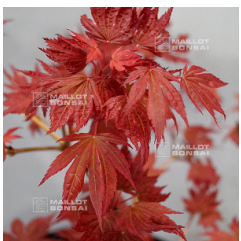

réf. : 1185
PEVE STARFISH ®

starting at 26.50 €

réf. : 812
PHOENIX

starting at 26.50 €

réf. : 813
PINE BARK

starting at 26.50 €

réf. : 11948
PURPLE CURL

starting at 45.00 €