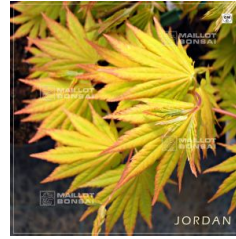

starting at 26.50 €

réf. : 367

GLORIA

starting at 26.50 €

réf. : 480
ISIS

starting at 26.50 €

réf. : 1159
JORDAN

starting at 26.50 €