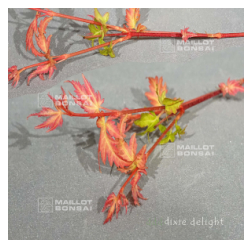

réf. : 308
DR TILT

réf. : 11695

DIXIE DELIGHT

starting at 26.50 €