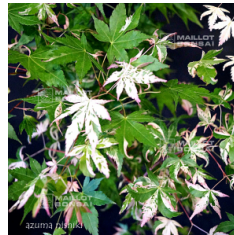

réf. : 10354

AZUMA NISHIKI

starting at 26.50 €