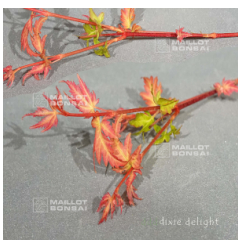

réf. : 308
DR TILT

réf. : 11695

DIXIE DELIGHT

starting at 26.50 €