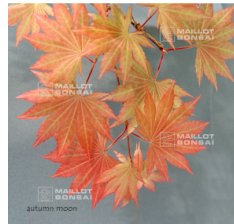

réf. : 174
AUTUMN MOON
starting at 26.50 €