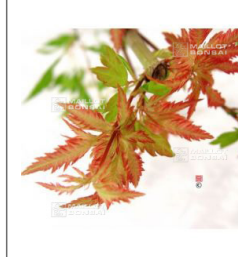

réf. : 593
KOYO AO SHIDARE

starting at 26.50 €