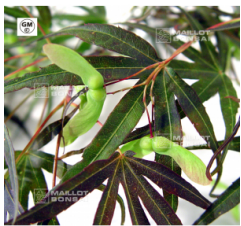

réf. : 617

LINEARILOBUM

starting at 26.50 €

réf. : 618

LINEARILOBUM RUBRUM

starting at 26.50 €

réf. : 10875

LITTLE RED