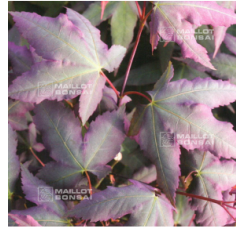

starting at 26.50 €

réf. : 1144

YOSHIMIZU

starting at 26.50 €

réf. : 11938
HOT BLONDE

starting at 45.00 €

réf. : 10345
MYSTIC JEWEL

starting at 26.50 €