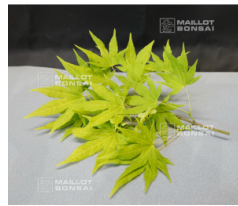

starting at 26.50 €

réf. : 10965

ACER PALMATUM CASCADE CITRINE

starting at 115.00 €

réf. : 11429

**ACER PALMATUM CASCADE EMERALD ® VARIETE
PROTEGEE**

starting at 115.00 €

réf. : 10964

ACER PALMATUM CASCADE GOLD

starting at 135.00 €

réf. : 11428

**ACER PALMATUM CASCADE RUBY ® VARIETE
PROTEGEE**

starting at 115.00 €

réf. : 3

ACER PALMATUM GEISHA GONE'S WILD

starting at 26.50 €