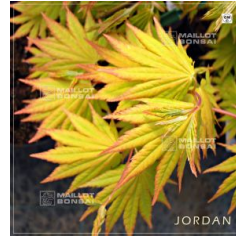

réf. : 367
GLORIA
starting at 26.50 €

réf. : 480
ISIS

starting at 26.50 €

réf. : 1159
JORDAN

starting at 26.50 €

réf. : 496
JUHNI HITOE

starting at 26.50 €

réf. : 506
KALMTHOUT