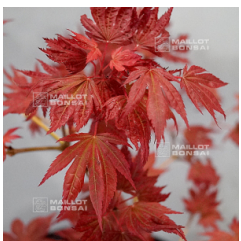

starting at 26.50 €

réf. : 813

PINE BARK

starting at 26.50 €

réf. : 11948

PURPLE CURL

starting at 45.00 €

réf. : 11972