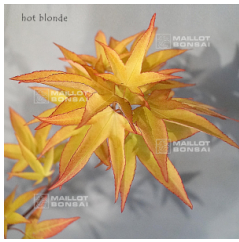

starting at 26.50 €

réf. : 1144

YOSHIMIZU

starting at 26.50 €

réf. : 11938
HOT BLONDE

starting at 45.00 €

réf. : 10345
MYSTIC JEWEL

starting at 26.50 €