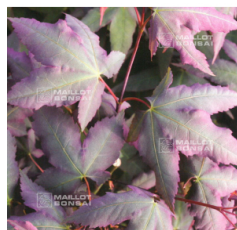

**MARLO ®**

starting at 26.50 €

réf. : 10345

**MYSTIC JEWEL**

starting at 26.50 €

réf. : 10346

**RAINBOW**

starting at 45.00 €