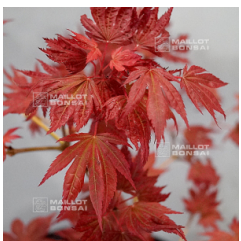

starting at 26.50 €

réf. : 813

**PINE BARK**

starting at 26.50 €

réf. : 11948

**PURPLE CURL**

starting at 45.00 €

réf. : 11972