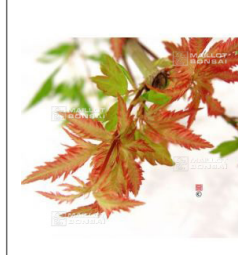

réf. : 593
KOYO AO SHIDARE

starting at 26.50 €