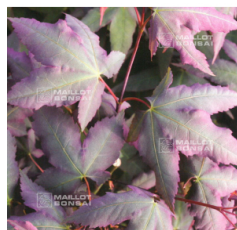

**MARLO** ®

starting at 26.50 €

réf. : 10345

**MYSTIC JEWEL**

starting at 26.50 €

réf. : 10346

**RAINBOW**

starting at 45.00 €