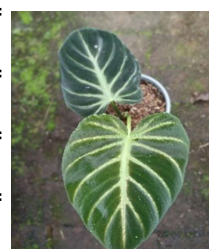

## TROPICAL PRICE LIST (International)

Update JULY 2023

This version replace all last price lists!

List TROPICAL (V23.07.01)

T-122	Monstera adansonii var. laniata	I	\$ 65.00
T-117	Monstera calacali 'big'	I	Inbox
T-118	Monstera calacali 'medium'	I	Inbox
T-121	Monstera cf obliqua tarapoa	I	Inbox
T-115	Monstera cf. obliqua 'el tambo'	I	Inbox
T-116	Monstera cf. obliqua 'los tayos'	I	Inbox
T-130	Monstera cf. obliqua tiwinza	I	Inbox
T-123	Monstera cf. obliqua tiwinza narrow	I	Inbox
T-120	Monstera obliqua amazonas	I	Inbox
T-128	Monstera obliqua peruvian 'big'	I	\$ 250.00
T-127	Monstera obliqua peruvian 'medium'	I	\$ 170.00
T-131	Monstera pinnatipartita	I	\$ 40.00
T-303	Monstera radicans 'peru'	I	\$ 60.00
T-304	Monstera sp indanza	I	\$ 50.00
T-114	Monstera sp. 'calacali'	I	Inbox
T-119	Monstera sp. 'loli' big	I	\$ 60.00
T-124	Monstera sp. 'napo'	I	Inbox
N-004	Monstera sp. peru	I-W	\$ 65.00
T-113	Monstera subpinnata	I	\$ 30.00
T-125	Monstera thai constellation	I-W	\$ 120.00
T-356	Pellionia repens	I	\$ 12.00
T-351	Pentagonia wendlandii	I	\$ 30.00
T-705	Peperomia towarensis	I	\$ 20.00
T-215	Philodendron alatiundulatum	I	\$ 55.00
T-148	Philodendron albovirescens	I-C	\$ 85.00
T-226	Philodendron baudoense 'amazonas'	I	\$ 30.00
T-350	Philodendron bicolor	I	Inbox