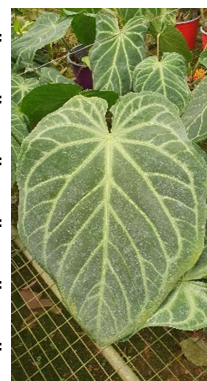

TROPICAL PRICE LIST (International)

Update JULY 2023

This version replace all last price lists!

List TROPICAL (V23.07.01)

T-210	Philodendron mamei 'silver'	I	$ 65.00
T-180	Philodendron maximum	I	$ 50.00
T-174	Philodendron melanochrysum	I	$ 40.00
T-136	Philodendron oligospermum	I-W	$ 45.00
T-176	Philodendron oxapapense	I	$ 45.00
T-173	Philodendron pastazanum	I	$ 35.00
T-175	Philodendron pastazanum 'blanco nieve'	I	$ 65.00
T-165	Philodendron patriciae big	I-W	$ 120.00
T-164	Philodendron patriciae 'medium'	I	$ 85.00
T-507	Philodendron pedatum	I-W	$ 40.00
T-700	Philodendron pseudauriculatum	I	$ 25.00
T-156	Philodendron rubrijuvenile 'el choco red' big	I-W	$ 60.00
T-157	Philodendron rubrijuvenile 'el choco red' medium	I-W	$ 50.00
T-158	Philodendron rubrijuvenile 'el choco red' small	I-W	$ 30.00
T-168	Philodendron rubrocinctum	I	$ 45.00
T-332	Philodendron rubrocinctum red	I	$ 45.00
T-145	Philodendron rugosum	I	$ 45.00
T-187	Philodendron ruizii	I	$ 28.00
T-182	Philodendron serpens	I	$ 70.00
T-184	Philodendron serpens 'red stem'	I	$ 80.00
T-183	Philodendron serpens 'small '	I	$ 50.00
T-169	Philodendron sharoniae	I	$ 60.00
T-159	Philodendron smithii	I	$ 35.00
N-013	Philodendron sp dolichogynium medium	0	$ 70.00
T-333	Philodendron sp mindo	I	$ 55.00
T-149	Philodendron sp. 'colombia' big	I	$ 100.00
N-002	Philodendron sp. 'colombia' medium	I	$ 55.00