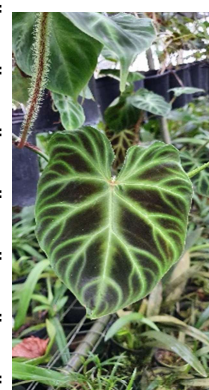

## TROPICAL PRICE LIST (International)

Update JULY 2023

This version replace all last price lists!

List TROPICAL (V23.07.01)

T-122	Monstera adansonii var. laniata	I	\$ 65.00
T-117	Monstera calacali 'big'	I	Inbox
T-118	Monstera calacali 'medium'	I	Inbox
T-121	Monstera cf obliqua tarapoa	I	Inbox
T-115	Monstera cf. obliqua 'el tambo'	I	Inbox
T-116	Monstera cf. obliqua 'los tayos'	I	Inbox
T-130	Monstera cf. obliqua tiwinza	I	Inbox
T-123	Monstera cf. obliqua tiwinza narrow	I	Inbox
T-120	Monstera obliqua amazonas	I	Inbox
T-128	Monstera obliqua peruvian 'big'	I	\$ 250.00
T-127	Monstera obliqua peruvian 'medium'	I	\$ 170.00
T-131	Monstera pinnatipartita	I	\$ 40.00
T-303	Monstera radicans 'peru'	I	\$ 60.00
T-304	Monstera sp indanza	I	\$ 50.00
T-114	Monstera sp. 'calacali'	I	Inbox
T-119	Monstera sp. 'loli' big	I	\$ 60.00
T-124	Monstera sp. 'napo'	I	Inbox
N-004	Monstera sp. peru	I-W	\$ 65.00
T-113	Monstera subpinnata	I	\$ 30.00
T-125	Monstera thai constellation	I-W	\$ 120.00
T-356	Pellionia repens	I	\$ 12.00
T-351	Pentagonia wendlandii	I	\$ 30.00
T-705	Peperomia towarensis	I	\$ 20.00
T-215	Philodendron alatiundulatum	I	\$ 55.00
T-148	Philodendron albovirescens	I-C	\$ 85.00
T-226	Philodendron baudoense 'amazonas'	I	\$ 30.00
T-350	Philodendron bicolor	I	Inbox