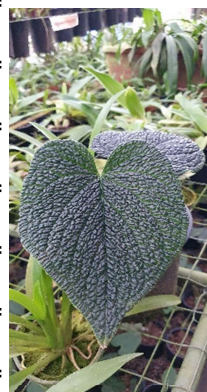

+593999612077

Order on whatsapp

**TROPICAL PRICE LIST (International)**

Update JULY 2023

This version replace all last price lists!

List TROPICAL (V23.07.01)

T-024	Anthurium regale 'dark'	I-C	\$ 100.00
T-023	Anthurium regale 'medium'	I-C	\$ 65.00
T-095	Anthurium rugulosum	I-C	\$ 40.00
T-038	Anthurium sagittatum	I	\$ 45.00
T-069	Anthurium scolopendrium big	I-W	\$ 50.00
N-010	Anthurium sp silver peru	I	Inbox
T-055	Anthurium sp. 'morona'	I	\$ 80.00
T-060	Anthurium sp. 'napo'	I	\$ 85.00
G-006	Anthurium sp. 'napo' special	I	\$ 100.00
G-005	Anthurium sp. Red Sten	I	\$ 50.00
G-002	Anthurium sp. 'San Martin'	I	Inbox
T-054	Anthurium sp. 'tena'	I	\$ 100.00
T-039	Anthurium splendidum	I-C	\$ 65.00
T-349	Anthurium superbum	I	\$ 60.00
T-512	Anthurium timplowmanii	I-W	\$ 60.00
T-091	Anthurium truncicola	I-C	\$ 25.00
T-030	Anthurium umbricola nanum	I-C	\$ 30.00
T-043	Anthurium veitchii 'narrow'	I	\$ 70.00
T-044	Anthurium veitchii super 'narrow'	I	\$ 100.00
T-040	Anthurium veitchii type 'medium'	I	\$ 55.00
N-008	Anthurium versicolor	I-W	\$ 40.00
T-053	Anthurium villenaorum 'big'	I	\$ 50.00
T-052	Anthurium villenaorum medium	I	\$ 40.00
T-058	Anthurium warocqueanum 'medium'	I	\$ 50.00
T-056	Anthurium warocqueanum 'small'	I	\$ 35.00
T-059	Anthurium warocqueanum 'xxl'	I	Inbox
A-003	Anthurium dressleri	I	Inbox