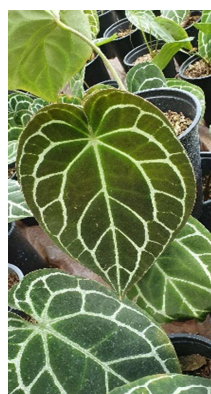

## TROPICAL PRICE LIST (International)

Update JULY 2023

This version replace all last price lists!

List TROPICAL (V23.07.01)

T-210	Philodendron mamei 'silver'	I	\$ 65.00
T-180	Philodendron maximum	I	\$ 50.00
T-174	Philodendron melanochrysum	I	\$ 40.00
T-136	Philodendron oligospermum	I-W	\$ 45.00
T-176	Philodendron oxapapense	I	\$ 45.00
T-173	Philodendron pastazanum	I	\$ 35.00
T-175	Philodendron pastazanum 'blanco nieve'	I	\$ 65.00
T-165	Philodendron patriciae big	I-W	\$ 120.00
T-164	Philodendron patriciae 'medium'	I	\$ 85.00
T-507	Philodendron pedatum	I-W	\$ 40.00
T-700	Philodendron pseudauriculatum	I	\$ 25.00
T-156	Philodendron rubrijuvenile 'el choco red' big	I-W	\$ 60.00
T-157	Philodendron rubrijuvenile 'el choco red' medium	I-W	\$ 50.00
T-158	Philodendron rubrijuvenile 'el choco red' small	I-W	\$ 30.00
T-168	Philodendron rubrocinctum	I	\$ 45.00
T-332	Philodendron rubrocinctum red	I	\$ 45.00
T-145	Philodendron rugosum	I	\$ 45.00
T-187	Philodendron ruizii	I	\$ 28.00
T-182	Philodendron serpens	I	\$ 70.00
T-184	Philodendron serpens 'red stem'	I	\$ 80.00
T-183	Philodendron serpens 'small '	I	\$ 50.00
T-169	Philodendron sharoniae	I	\$ 60.00
T-159	Philodendron smithii	I	\$ 35.00
N-013	Philodendron sp dolichogynium medium	0	\$ 70.00
T-333	Philodendron sp mindo	I	\$ 55.00
T-149	Philodendron sp. 'colombia' big	I	\$ 100.00
N-002	Philodendron sp. 'colombia' medium	I	\$ 55.00