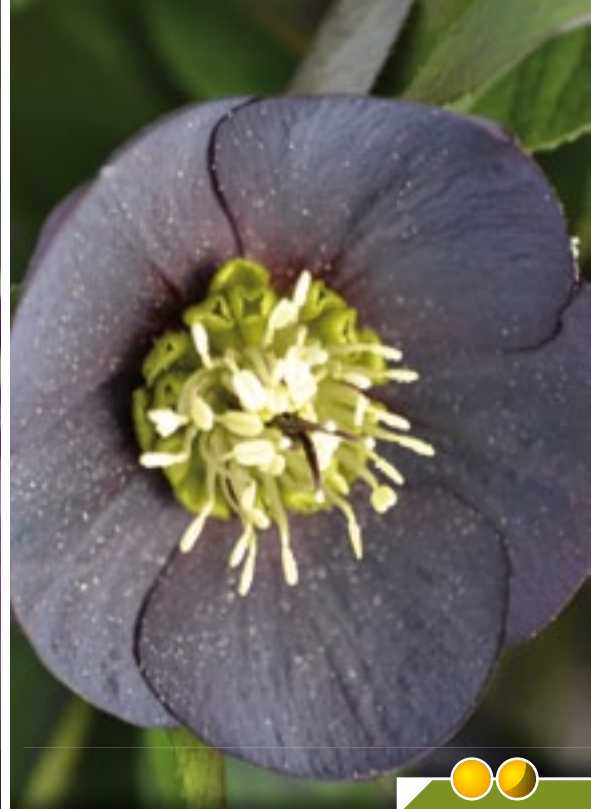

GAURA
lindheimeri 'Summer Breeze'

Hauteur 50 cm,
floraison de
mai à novembre.

GERANIUM
'Azure Rush'

Hauteur 300 cm,
floraison de mai
à septembre.

GOMPHOSTIGMA
virgatum

Hauteur 40 cm,
floraison de
déc. à mars.

HELLEBORUS
ballardiae 'Candy Love'

Hauteur 60 cm,
floraison de
janvier à mars.

HELLEBORUS
**orientalis 'Wilgenbroek
Double Red'**

Hauteur 40 cm,
floraison de
janvier à mars.

HELLEBORUS
**orientalis 'Wilgenbroek
Slaty Blue'**