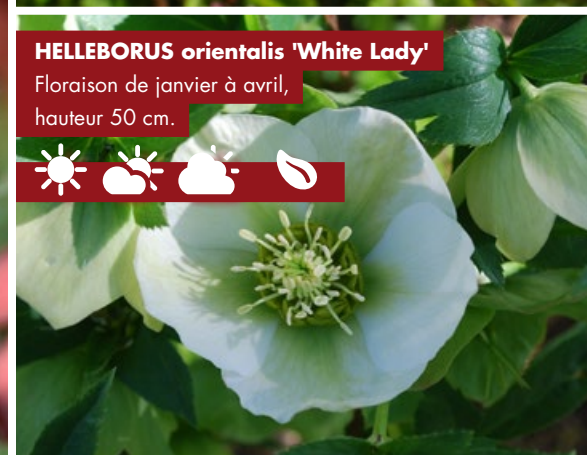

DELPHINIUM 'Bolero'®

Floraison de juin à août,
hauteur 80 cm.

COREOPSIS 'Cosmic Eye'

Floraison de juin à octobre,
hauteur 35 cm.

COREOPSIS 'Star Cluster'

Floraison de juin à septembre,
hauteur 50 cm.

DRYOPTERIS affinis

hauteur 120 cm.

ECHINACEA 'Raspberry Truffle'®

Floraison de juin à septembre,
hauteur 50 cm.

FILIPENDULA 'Red Umbrellas'®

Floraison de juin à août,
hauteur 70 cm.

HEUCHERA 'Delta Dawn'®

Floraison de juin à juillet,
hauteur 40 cm.

HELLEBORUS orientalis 'White Lady'

Floraison de janvier à avril,
hauteur 50 cm.

ECHINACEA 'Virgin'®

Floraison de juin à septembre,
hauteur 60 cm.

HEMEROCALLIS 'Macbeth'

Floraison de juillet à septembre,
hauteur 50 cm.