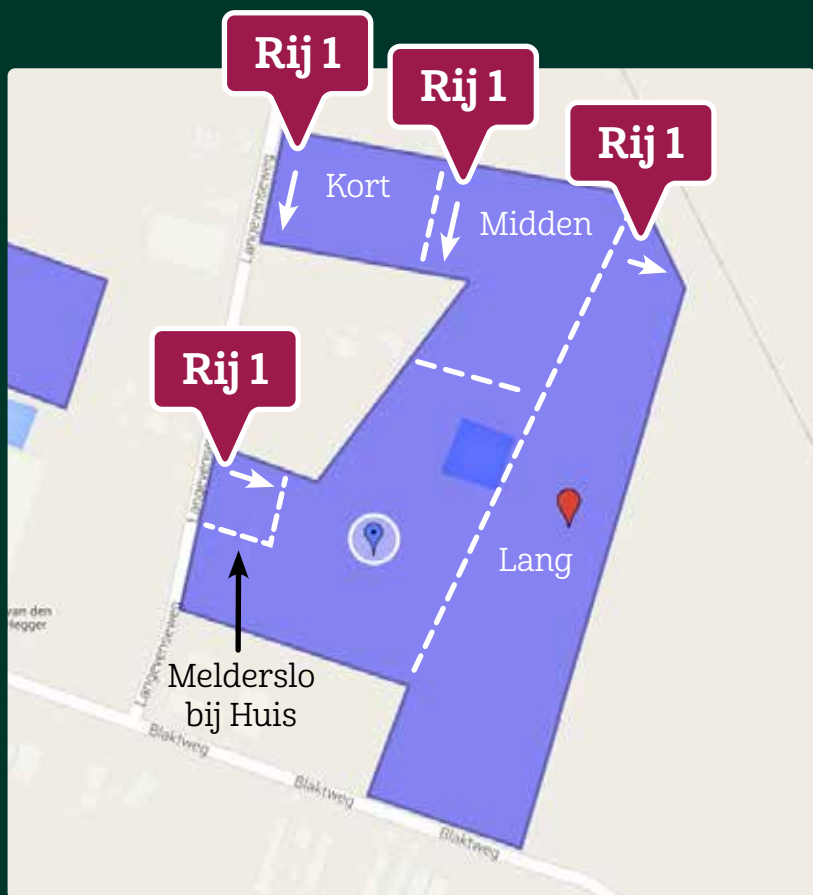

Melderslo Pieter

Langevenneweg 6, Melderslo

Navigeer naar perceel

Overzicht percelen

Melderslo bij Huis - MEHU

1	1-7	1	<i>Gymnocladus dioica</i>
		2	<i>Chionanthus virginicus</i>
		3	<i>Franklinia alatamaha</i>
		4	<i>Hamamelis intermedia</i> Westerstede
		5	<i>Exochorda</i> The Bride
		6	<i>Hamamelis intermedia</i> Ruby Glow
		7	<i>Fothergilla major</i>
		8	<i>Hamamelis intermedia</i> Primavera
		9	<i>Magnolia grandiflora</i> Galissonnière
		10	<i>Cedrus libani</i> Blue Fountain
		11	<i>Cedrus deodara</i> Aurea
2	1-5	1	<i>Cedrus libani</i> Glauca
		2	<i>Sequoiadendron giganteum</i> Glaucum
	6	1	<i>Taxus baccata</i> Summergold
	7	1	<i>Taxus media</i> Hicksii
		2	<i>Taxus baccata</i> Summergold
	8-11	1	<i>Taxus media</i> Hicksii
3	1-5	1	<i>Ilex crenata</i> Glory Gem
	6-10	1	<i>Calycanthus floridus laevigatus</i>
		2	<i>Ptelea trifoliata</i> Aurea
		3	<i>Chimonanthus praecox</i>