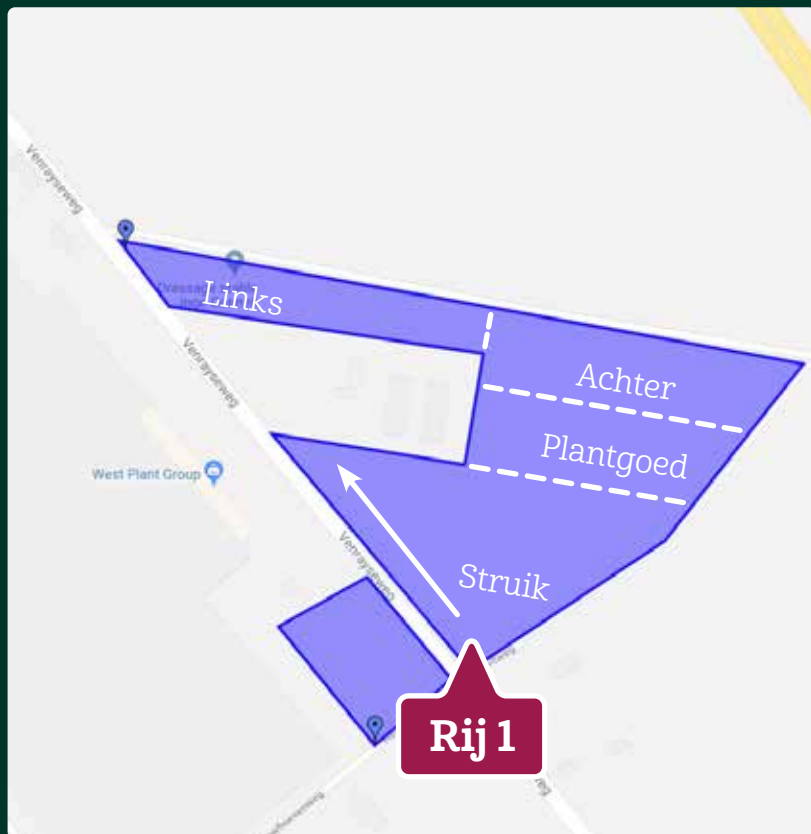

Jan Maes Struik

Venrayseweg, Grubbenvorst

Overzicht percelen

Jan Maes Struik - JAMS

1	1-21	1	<i>Abies grandis</i>
		2	<i>Pinus sylvestris</i>
		3	<i>Abies amabilis</i>
		4	<i>Tsuga canadensis</i>
		5	<i>Abies koreana</i>
		6	<i>Tsuga heterophylla</i>
		7	<i>Ilex aquifolium</i>
		8	<i>Taxus baccata</i>
2	1-10	1	<i>Abies grandis</i> ?
		2	<i>Pinus cembra</i>
		3	<i>Picea omorika</i>
		4	<i>Picea pungens glauca</i>
		5	<i>Picea abies</i>
		6	
	7	<i>Prunus laurocerasus</i> 'Rotundifolia'	
	8	<i>Abies nordmanniana</i>	
	9	<i>Taxus baccata</i>	
	11-15	1	<i>Malus toringo</i> 'Brouwers Beauty'
2		<i>Malus</i> 'Rudolph'	
3		<i>Malus</i> 'Red Sentinel'	
4		<i>Malus toringo</i> 'Freja'	
5			
6		<i>Malus</i> 'Golden Hornet'