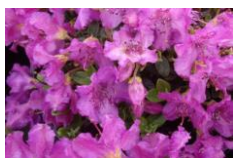

small plants

Rhododendron Hybrids

R. 'Green Carpet'

Dark green leaves. Rose reddish flower
H 15cm. Mat forming.

B: 5,00 €

R. 'Maruschka'

R. 'Rubinstern' x R. 'Rubinetta'
H 30cm. E

B: 6,00 €