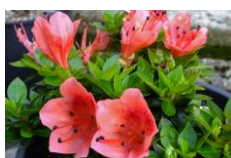

small plants

Rhododendron Hybrids

R. 'Green Carpet'

Dark green leaves. Rose reddish flower
H 15cm. Mat forming.

B: 5,00 €

R. 'Maruschka'

R. 'Rubinstern' x R. 'Rubinetta'
H 30cm. E

B: 6,00 €