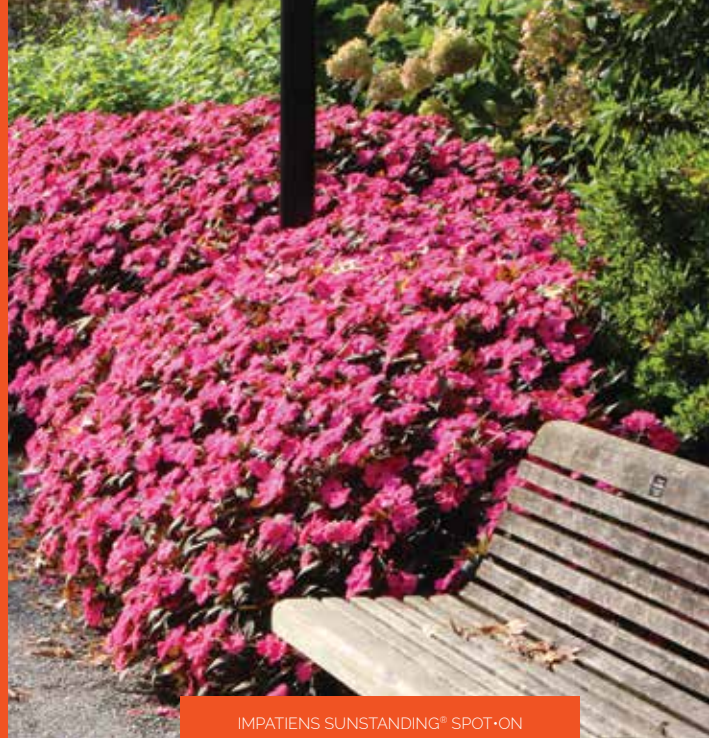

Disfrute de versatilidad en sol o sombra para el mercado del paisajismo. Los esquejes de crecimiento rápido permiten estar listos en 4-6 semanas para producción en bandejas o en macetas de cuarto de galón.