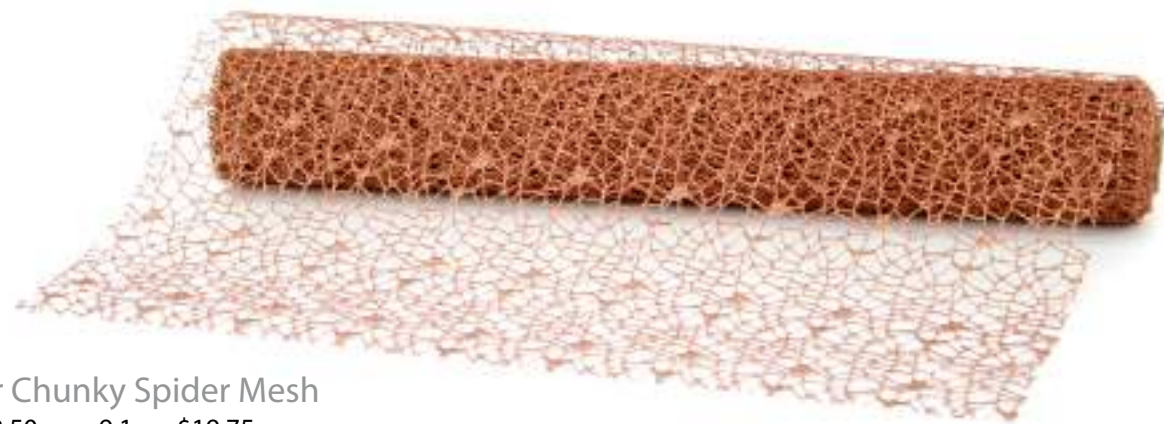

**001434** 50cm x 10m - \$15.98

Colours Available: 0006 Gold, 0007 Silver

**Chunky Spider Mesh**  
001439 50cm x 4.5m - \$9.83

Colours Available:

**Glitter Chunky Spider Mesh**  
001448 50cm x 9.1m - \$19.75

Colours Available:

**Pearlwrap**

- 008804 Roll 60cm x 100m (60mu) - \$66.07
- ▲ 008117 Sheet 60 x 50cm (60mu) Pk/50 - \$16.46
- 008116 Sheet 60 x 75cm (60mu) Pk/50 - \$24.73

Colours Available:

Pearlwrap Broad Stripe