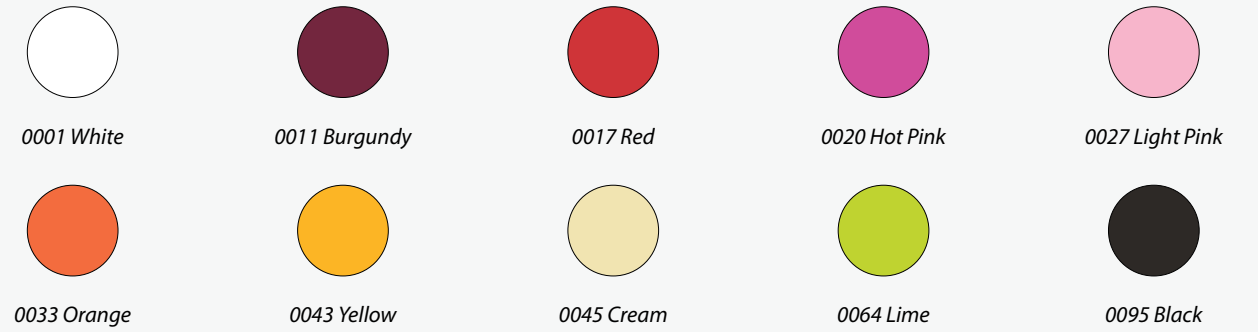

Tulle Net

**001453** 50cm x 20m - \$14.06

Colours Available: 0001 White

Tulle Net

**001452** 50cm x 10m - \$8.04

Colours Available:

Fabric Glamour Net

**001500** 70cm x 9.1m - \$39.10

Colours Available:

Eye Mesh

**001432** 60cm x 10m - \$14.20

Colours Available:

Silk Mesh

**001433** 52cm x 20m - \$19.55

Colours Available:

Metallic Silk Mesh