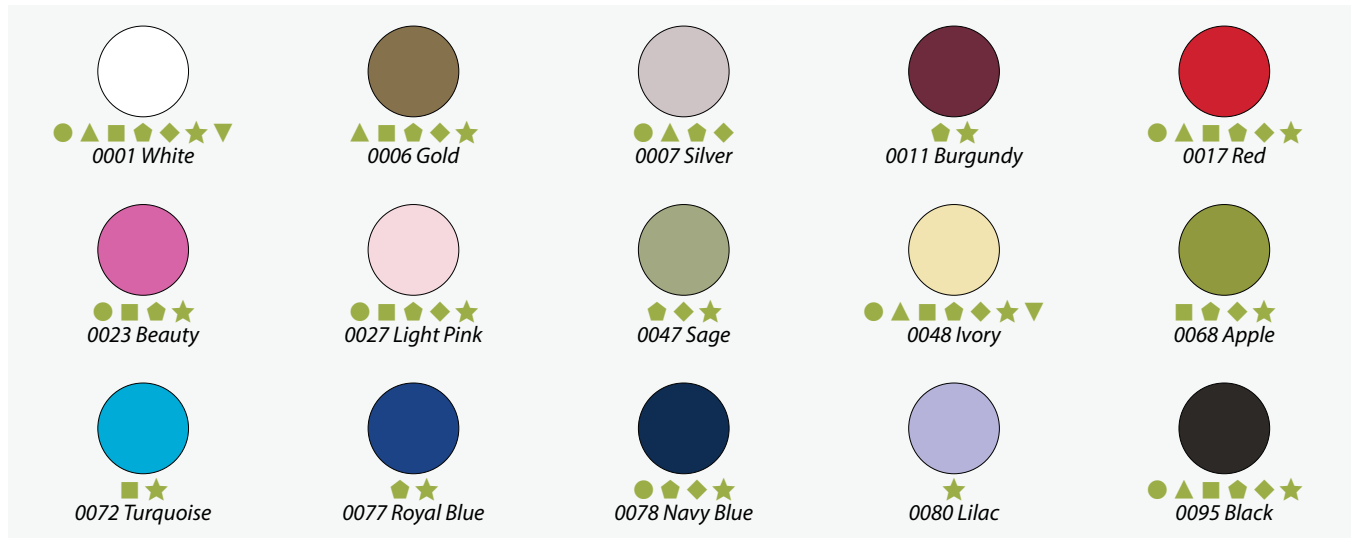

Nylon Satin

- **002835** Woven Edge 3mm x 100m - $8.84
- ▲ **002840** Woven Edge 6mm x 100m - $17.77
- **002832** Woven Edge 12mm x 100m - $17.77
- **002837** Woven Edge 18mm x 100m - $24.91
- **002831** Woven Edge 25mm x 50m - $16.46
- ★ **002838** Woven Edge 38mm x 25m - $17.77
- ▼ **002836** Woven Edge 50mm x 10m - $13.40

Colours Available:

Grosgrain Plain

- **002842** Woven Edge 18mm x 20m - $12.41
- ▲ **002843** Woven Edge 38mm x 20m - $17.77

Colours Available: