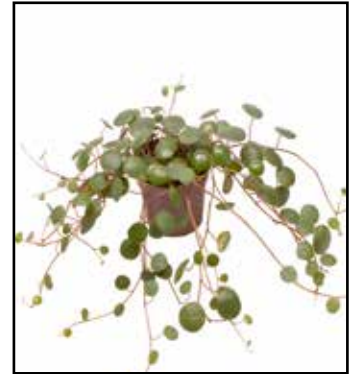

6730 Peperomia
Pepperspot