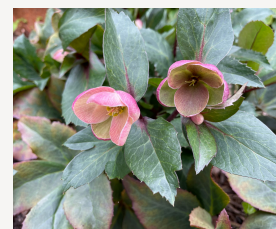

Southwest Section

Anemone hupehensis
var. japonica
'Pamina'

Anemone tomentosa
'Lucky Charm'

Anemone x hybrida
'Honorine Jobert'

Helleborus x ballardiae
'HGC Pink Frost'

Lonicera sempervirens
'Major Wheeler'

Rosa rugosa
'Alba'

Salvia koyamae

Symphyotrichum ericoides
'Snow Flurry'

Symphyotrichum novae-angliae
'Purple Dome'

Symphyotrichum oblongifolium
'October Skies'

Symphyotrichum oblongifolium
'Raydon's Favorite'