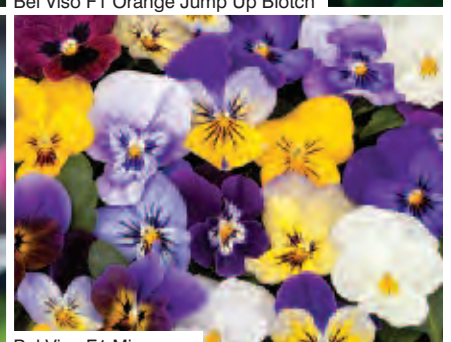

Bel Viso F1 Mix