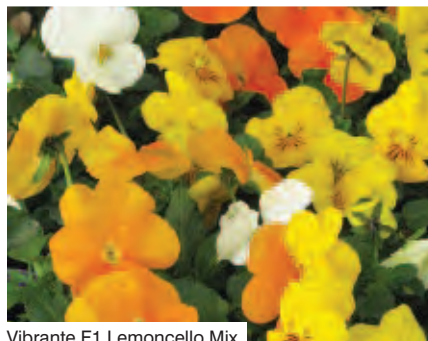

Vibrante F1 Lemoncello Mix