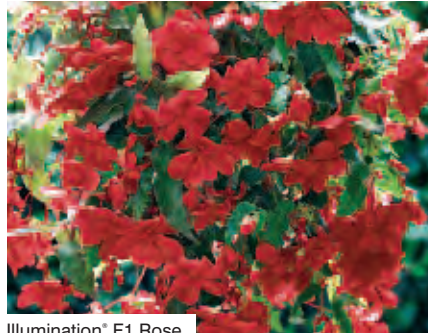

NON STOP® JOY F1

- Unique semi-trailing Begonia
- Compact habit enables easy shipping in basket or pot
- Produces large double flowers
- Height: 20-25cm

Mocca White
Yellow

Illumination® F1 Rose

Illumination® F1 Salmon Pink