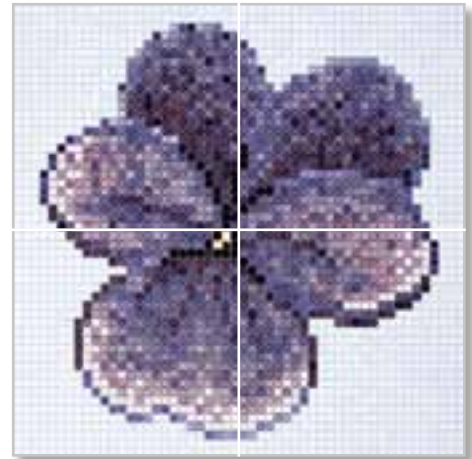

TUN item 3 (2x2 sheets) 59x59 cm · 23 1/4"x23 1/4"