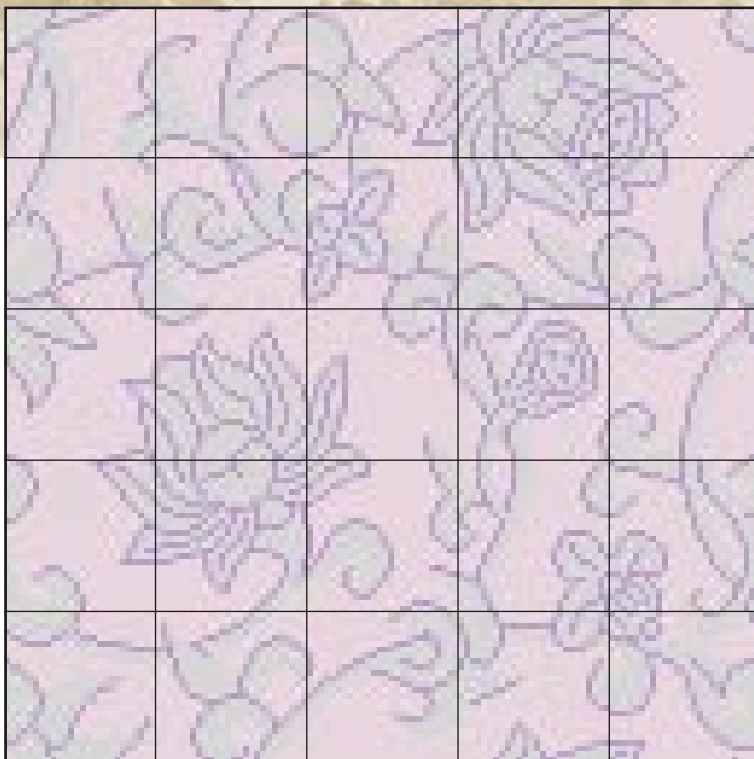

SIV-V stripe 135
(1 sheet)
Colors: Daisy, Tharsis,
Aluminium, Amethyst 0

Siviglia Violet

SICIS

Siviglia Violet

Modular Elements

Sheet size 29,5x29,5 cm - 11 5/8"x11 5/8" - Tessera size 1x1 cm - 3/8"x3/8"

SIV-V item 1 (8x8 sheets) 236x236 cm - 92 7/8"x92 7/8"