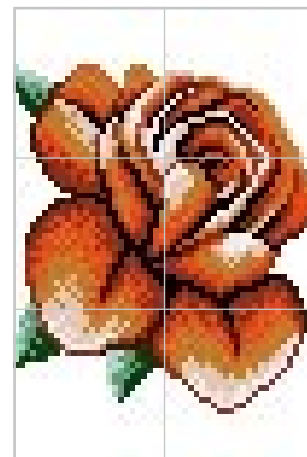

SICIS

Malta Red

Modular Elements

Sheet size 29,5x29,5 cm · 11 5/8" x 11 5/8" · Tessera size 1x1 cm · 3/8" x 3/8"

MLT-R stripe 129 (1 sheet)
Colors: Cloudwhite, Aluminium, Hermes, Daisy

MLT field A (4x5 sheets) 118 x 147,5 cm · 46 1/2" x 58 1/8" · Colors: Cloudwhite, Aluminium, Hermes

MLT-Ritem 1 (2x3 sheets) 59x88,5 cm · 23 1/4" x 34 7/8"

MLT-R item 3 (3x3 sheets) 88,5x88,5 cm · 34 7/8" x 34 7/8"

MLT-R item 4 (3x3 sheets) 88,5x88,5 cm · 34 7/8" x 34 7/8"

MLT-Ritem 2 (2x3 sheets) 59x88,5 cm · 23 1/4" x 34 7/8"