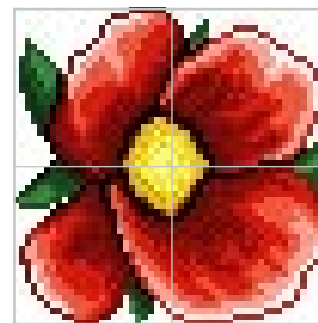

MLG item 3 (2x2 sheets) 59x59 cm · 23 1/4"x23 1/4"

Colors:
Marigold 3,
Platinum,
Chestnut 1

MLG field A (2x2 sheets) 59x59 cm · 23 1/4"x23 1/4"

MLG item 2 (2x2 sheets) 59x59 cm · 23 1/4"x23 1/4"

MLG item 4 (2x2 sheets) 59x59 cm · 23 1/4"x23 1/4"