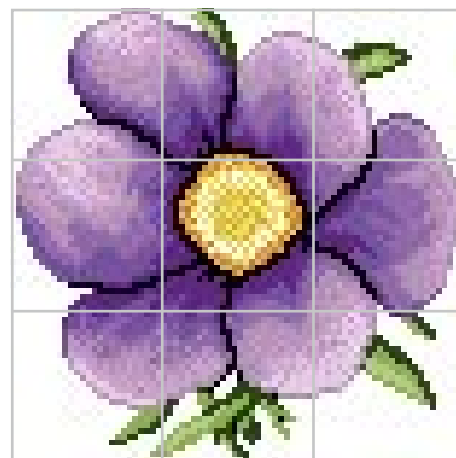

MAR item 2 (3x3 sheets) 88,5x88,5 cm · 34 7/8"x34 7/8"