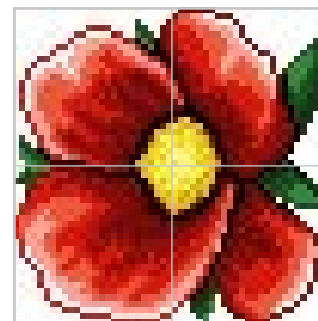

Sheet size 29,5x29,5 cm · 11 5/8"x11 5/8" · Tessera size 1x1 cm · 3/8"x3/8"

Pixel Items

Colors:
Marigold 3,
Daisy, Platinum,
Chestnut 1

MLG stripe 127 (1 sheet)

MLG item 1 (2x2 sheets) 59x59 cm · 23 1/4"x23 1/4"