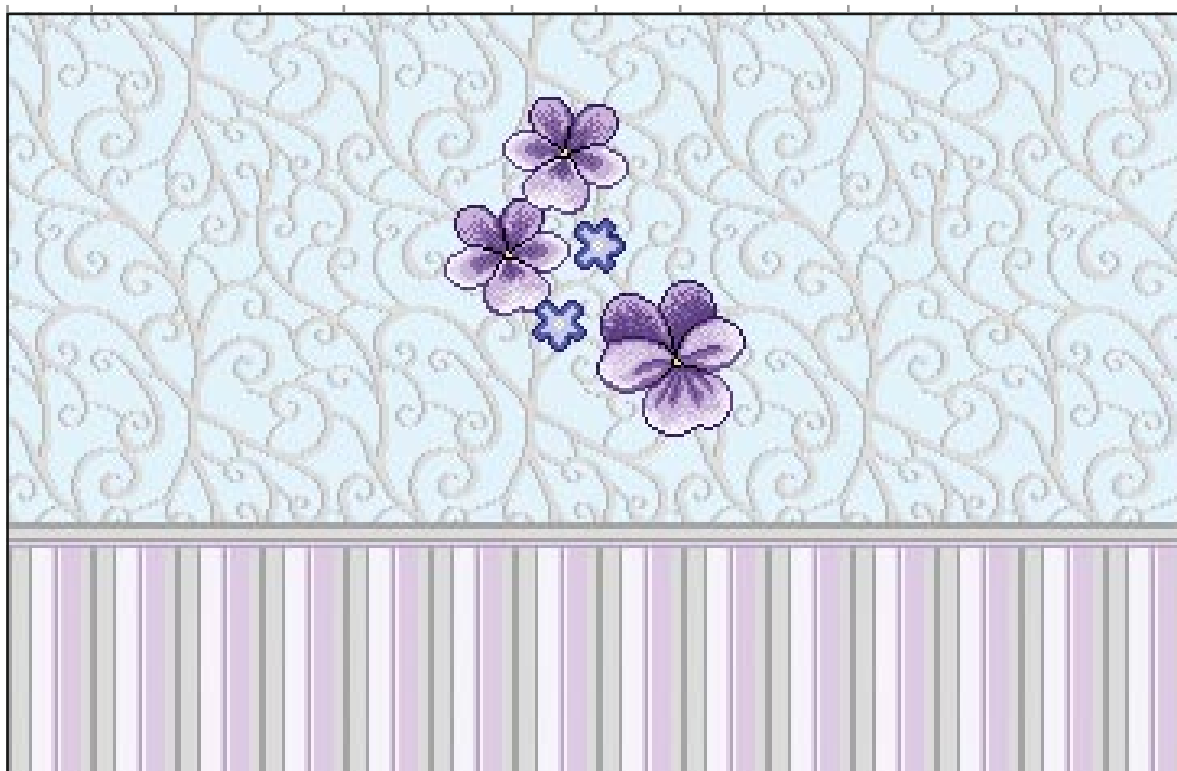

Tunisi
Modular
Composition
Example 2
(14 x 9 sheets)
413 x 265,5 cm
162 5/8" x 104 1/2"

◆ Djerba

Colors

Colibri
Aluminium

Murano Smalto
Aquamarine 1

Iridium
Daisy

Iridium
Iris 1

Colibri
Athena