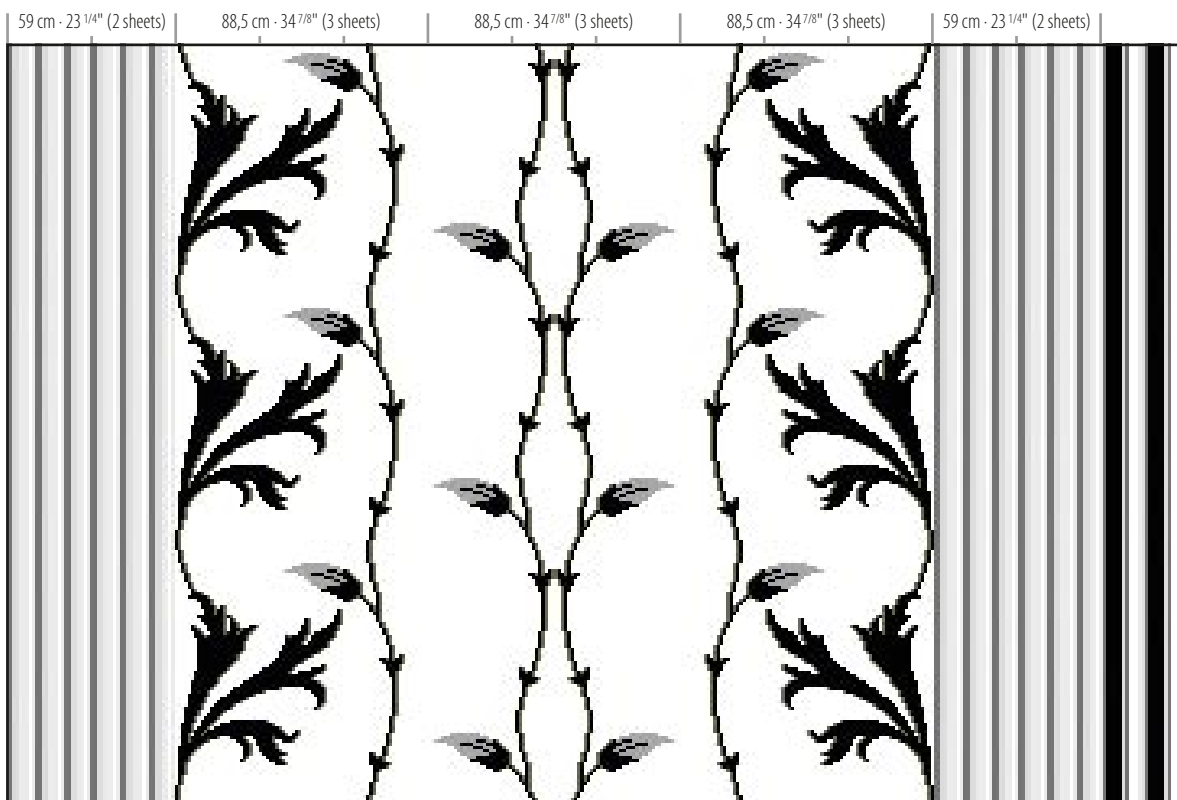

Alicante Black
Modular
Composition
Example 2
(14 x 9 sheets)
413 x 265,5 cm
162 5/8" x 104 1/2"