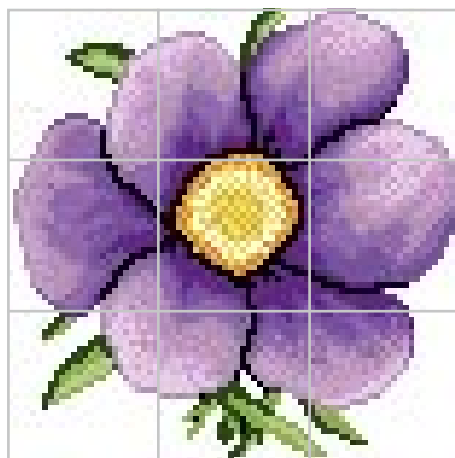

MAR item 1 (3x3 sheets) 88,5x88,5 cm · 34 7/8"x34 7/8"