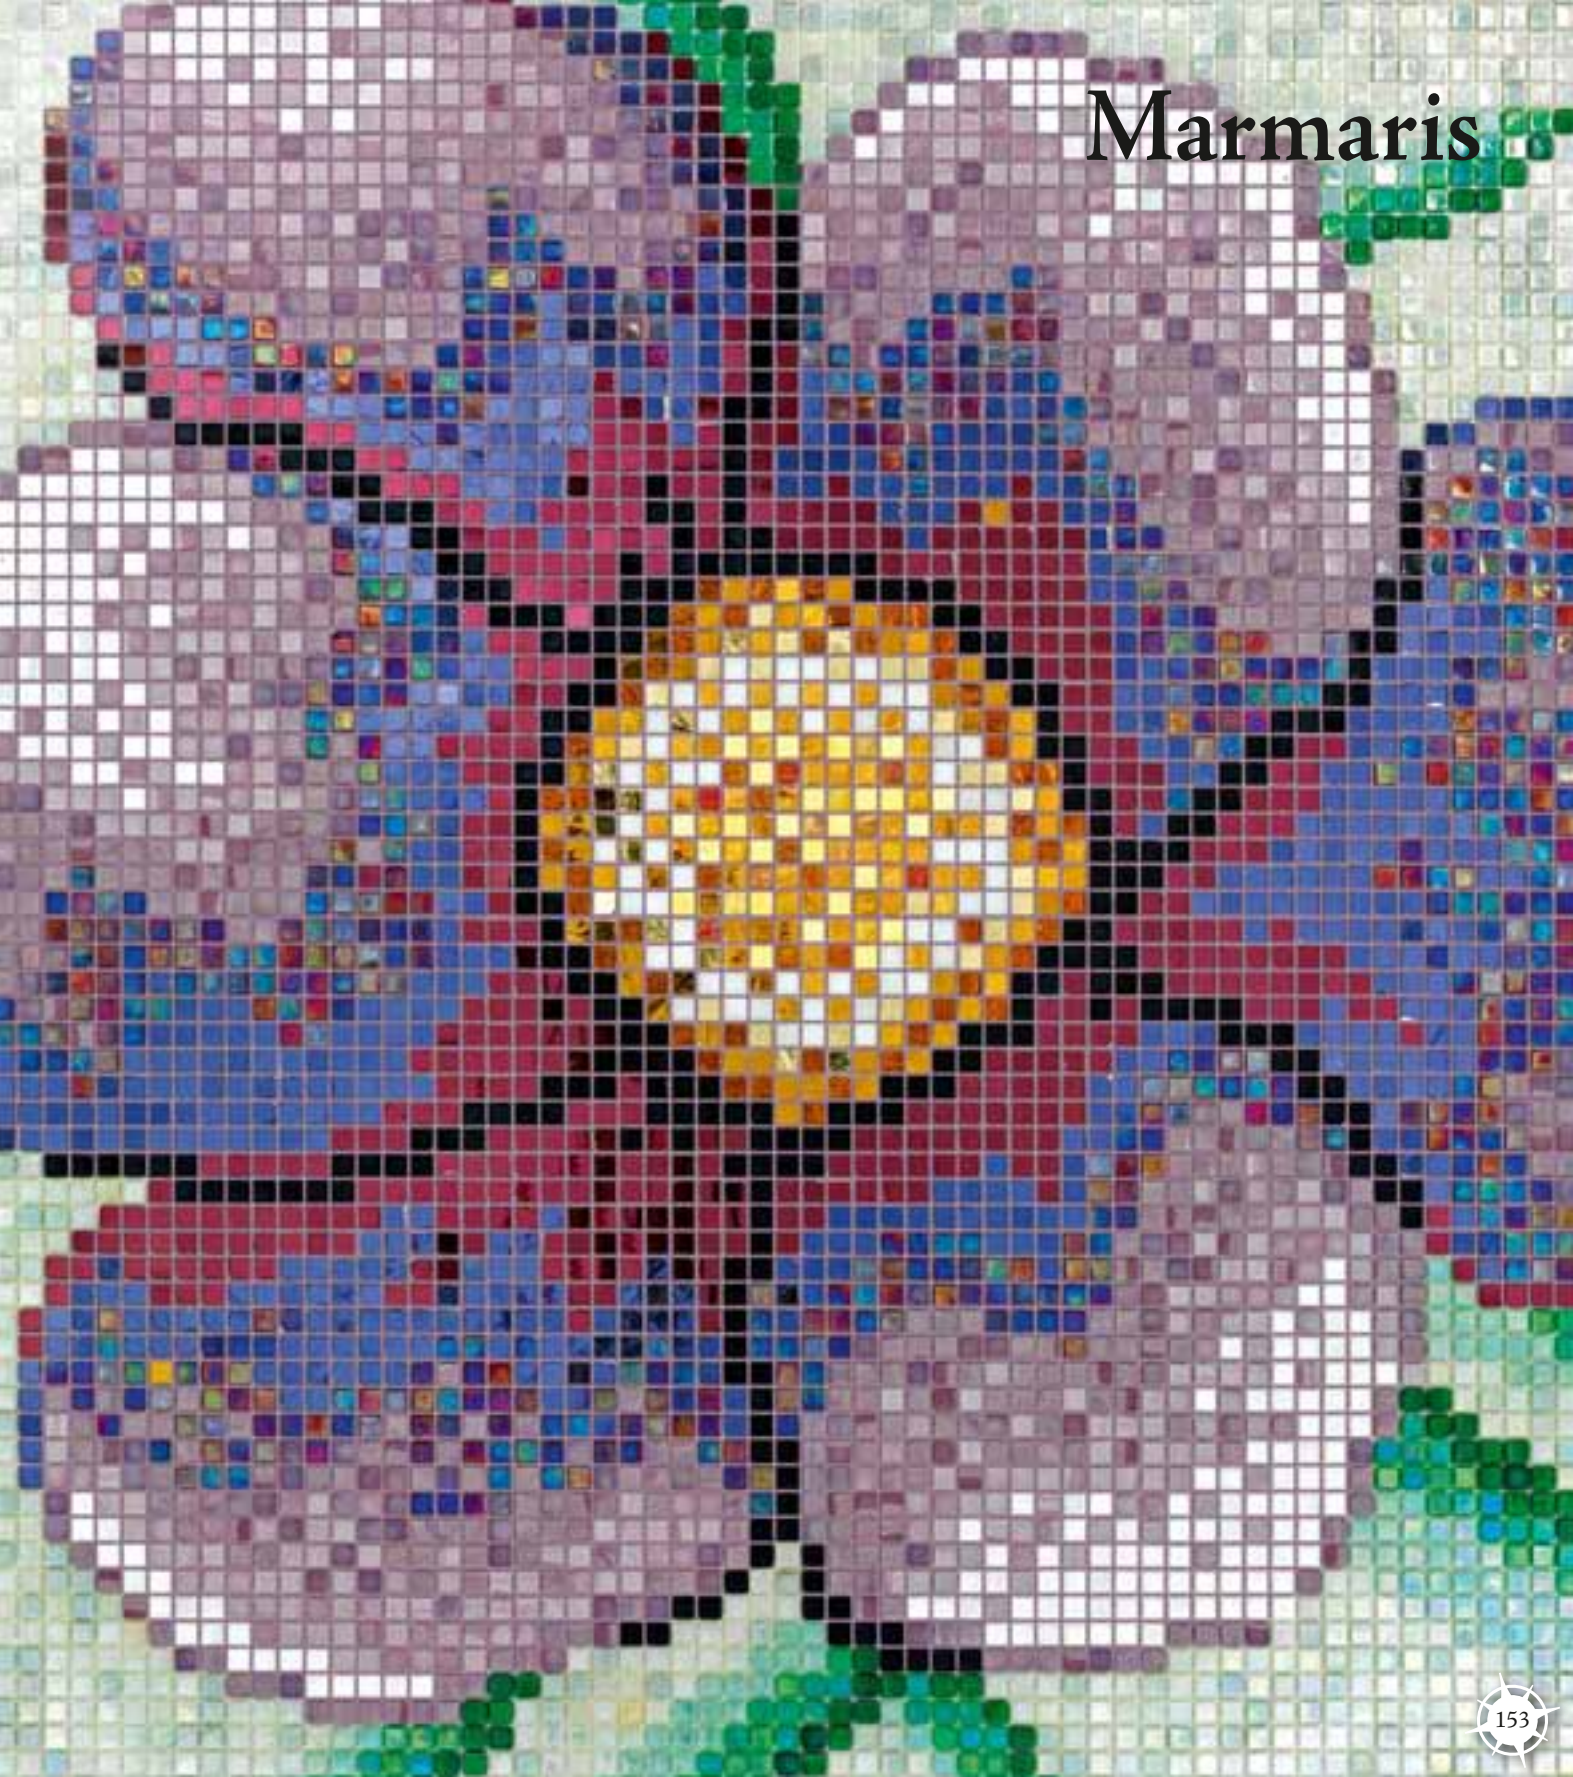

Iridium
Azalea 4

Iridium
Daffodil

Colibri
Citrus

Murano Smalto
Emerald J

Composition Example - 147,5 x 236 cm - 58^{1/8}" x 92^{7/8}" (5 x 8 sheets)

SIGIS

Marmaris

MAR stripe 130 (1 sheet)
Colors: Fern 0, Lilium, Aquamarine 0