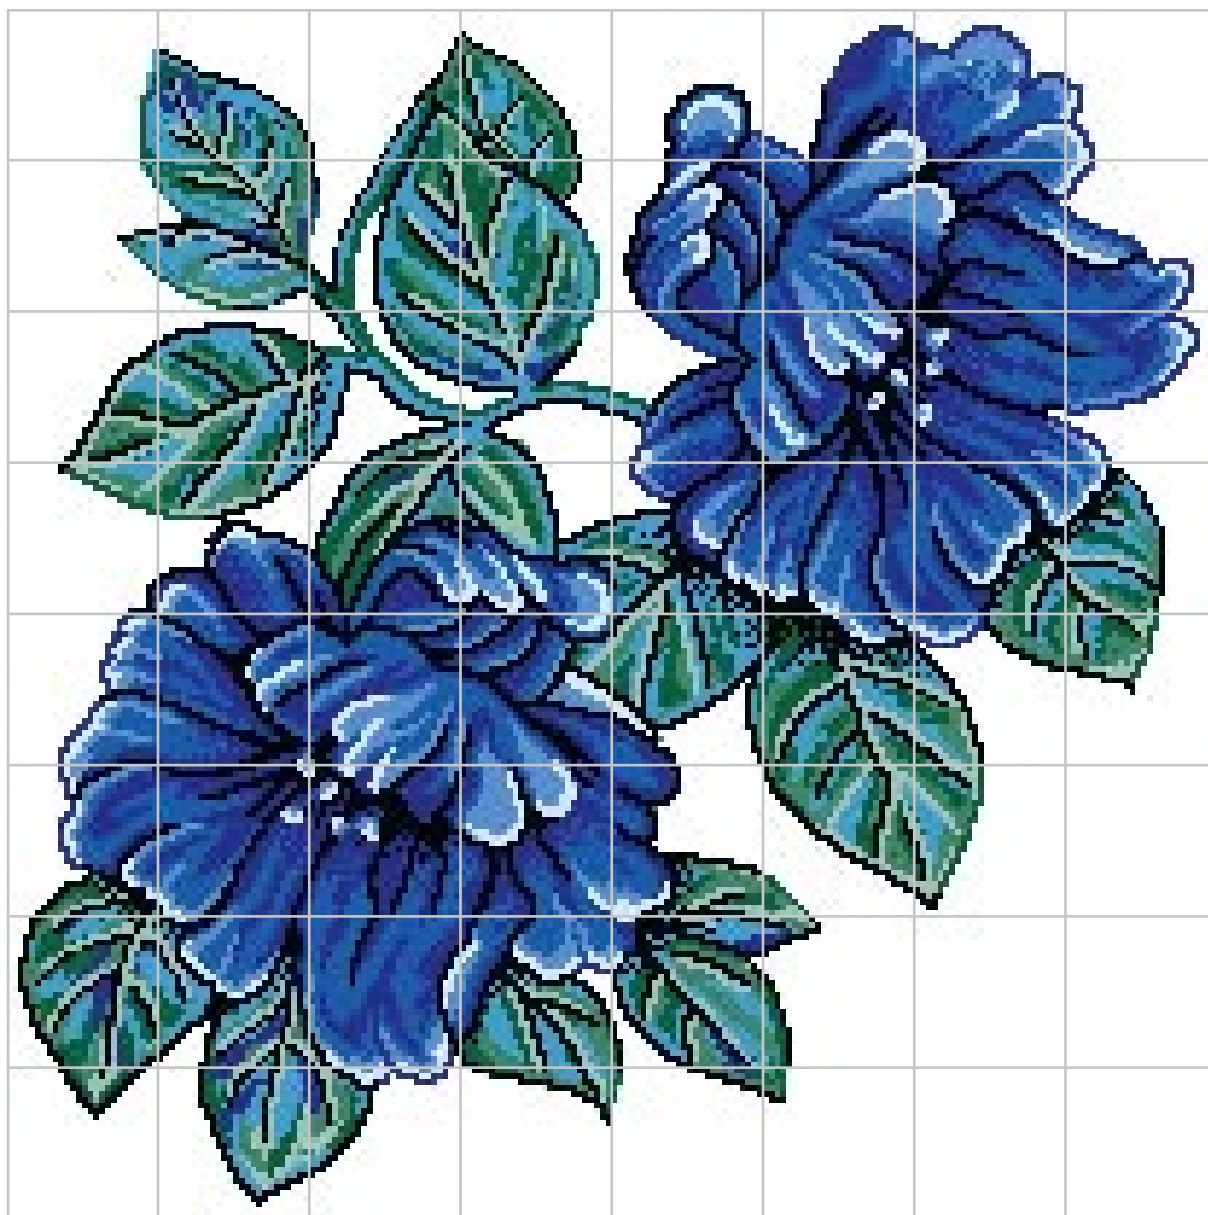

Sheet size 29,5x29,5 cm - 11 5/8"x11 5/8" - Tessera size 1x1 cm - 3/8"x3/8"

SIV-B item 1 (8x8 sheets) 236x236 cm - 92 7/8"x92 7/8"

SIV-B stripe 134
(1 sheet)
Colors: Athena,
Alluminium,
Sapphire 0,
Periwinkle