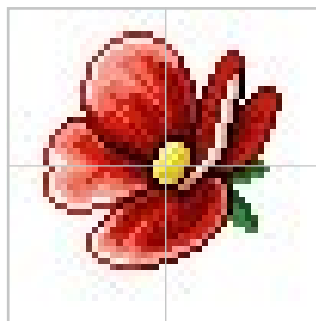

Sheet size 29,5x29,5 cm · 11 5/8"x11 5/8" · Tessera size 1x1 cm · 3/8"x3/8"

Pixel Items

Colors:
Marigold 3,
Daisy, Platinum,
Chestnut 1

MLG stripe 127 (1 sheet)

MLG item 1 (2x2 sheets) 59x59 cm · 23 1/4"x23 1/4"