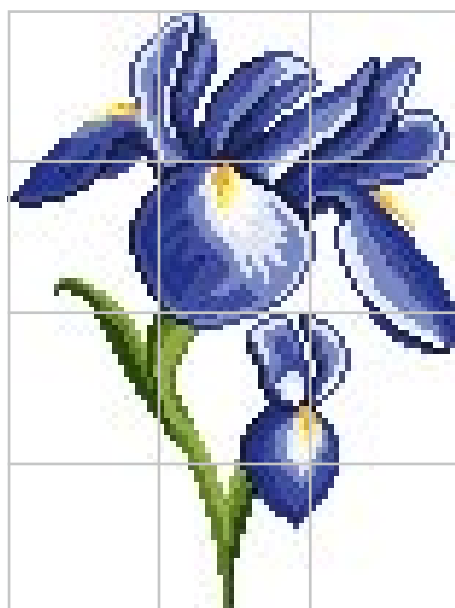

KAL item 1 (3x4 sheets) 88,5x118 cm · 34 7/8"x46 1/2"