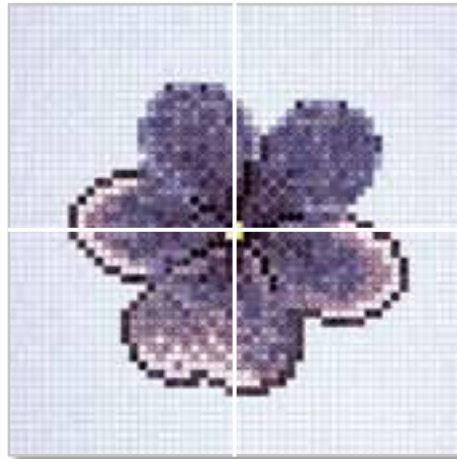

Murano Smalto
Indaco 2

Murano Smalto
Amethyst 4

Colibrì
Lazyl

Iridium
Iris 4

Composition Example · 118 x 177 cm · 46 1/2" x 69 5/8" (4 x 6 sheets)

Tunisi

SICIS

TUN item 1 (1 sheet)