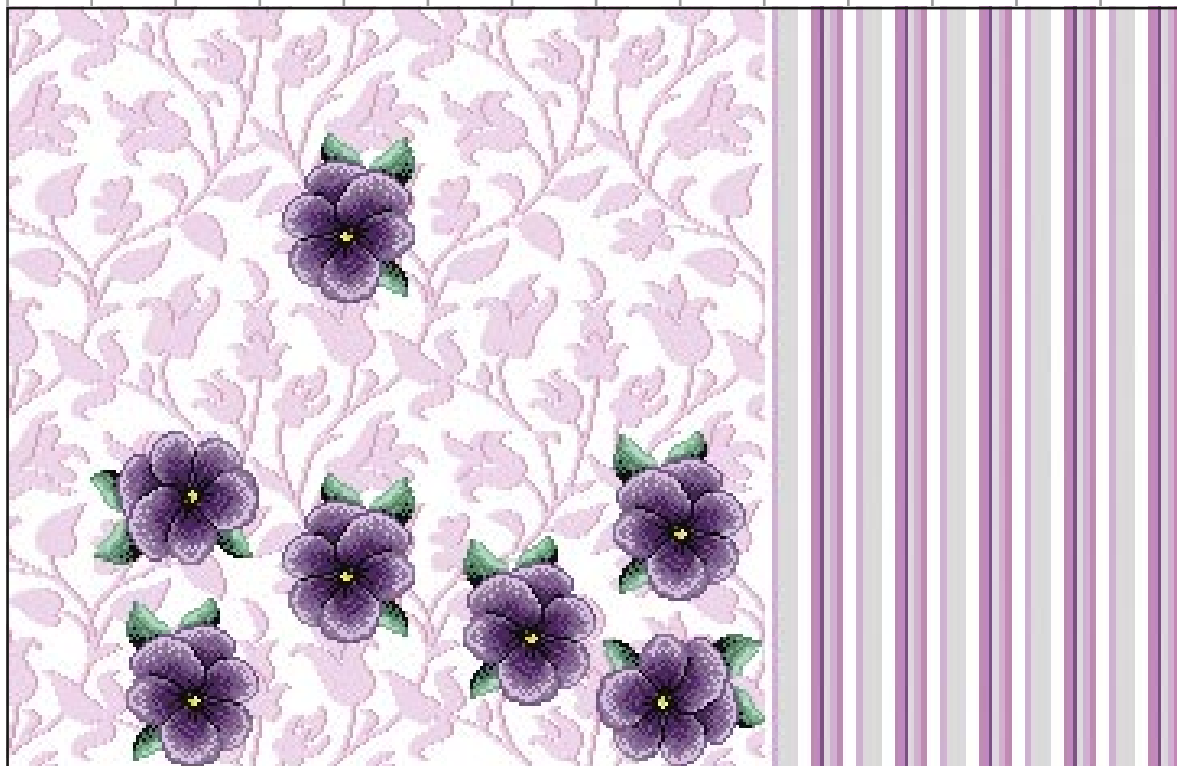

265,5 cm · 104 1/2" (9 sheets)

147,5 cm · 58 1/8" (5 sheets)

Chora
Modular
Composition
Example
(14 x 9 sheets)
413 x 265,5 cm
162 5/8" x 104 1/2"