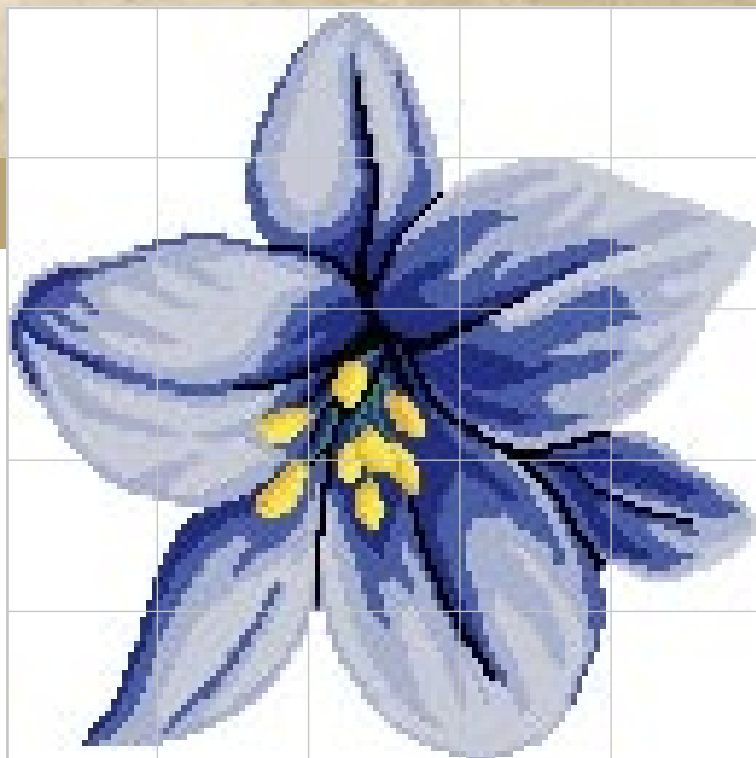

ATE-B item 1 (5x5 sheets) 147,5x147,5 cm · 58 1/8" x 58 1/8"