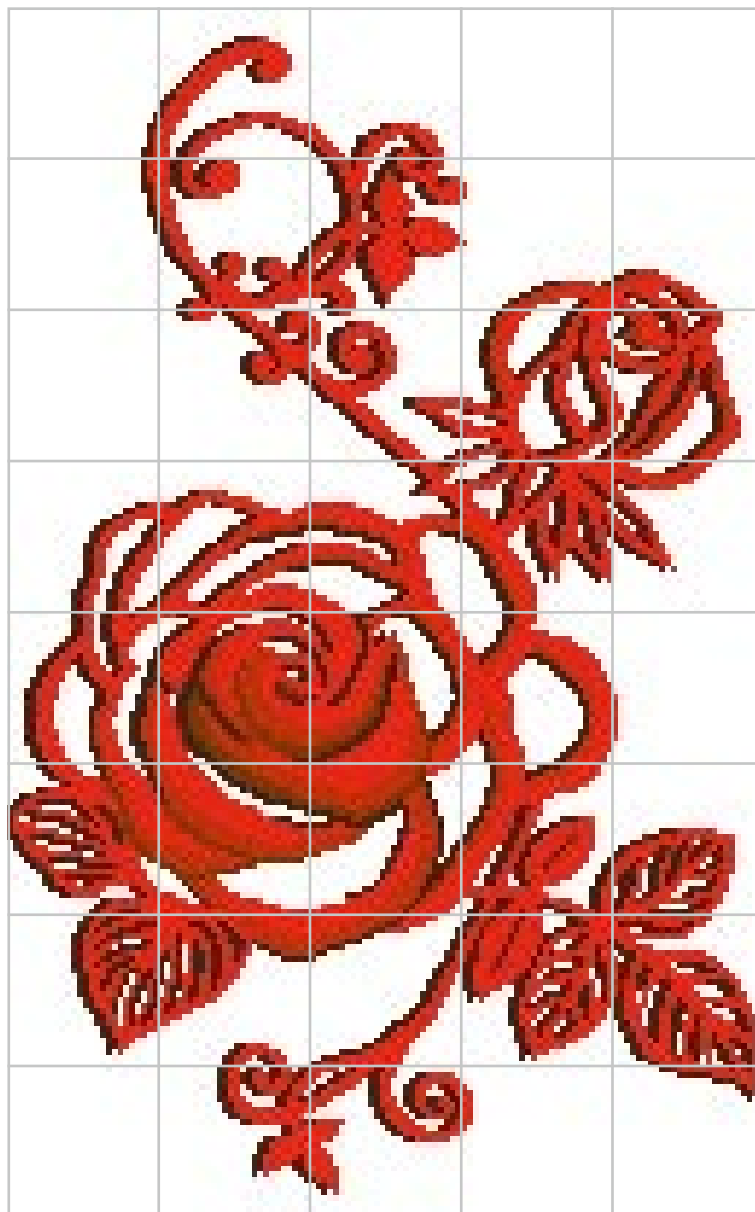

CRE-B item 03 (5x8 sheets) 147,5x236 cm · 58 1/8"x92 7/8" · Colors: Coral 4, Ruby, Sun 4