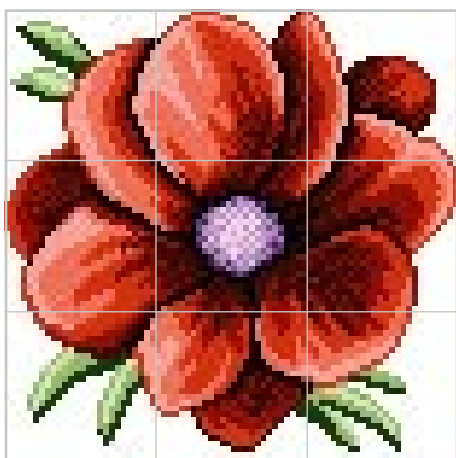

Pixel Items

POR item 3 (3x3 sheets) 88,5x88,5 cm · 34 7/8"x34 7/8"