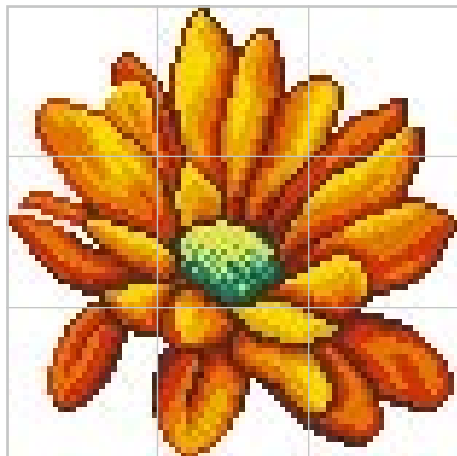

Murano Smalto
Sun

Otranto

Composition Example - 147,5 x 236 cm - 58^{1/8}" x 92^{7/8}" (5 x 8 sheets)

Otranto

SICIS

Otranto

Modular Elements

Sheet size 29,5x29,5 cm · 11 5/8" x 11 5/8" · Tessera size 1x1 cm · 3/8"x3/8"