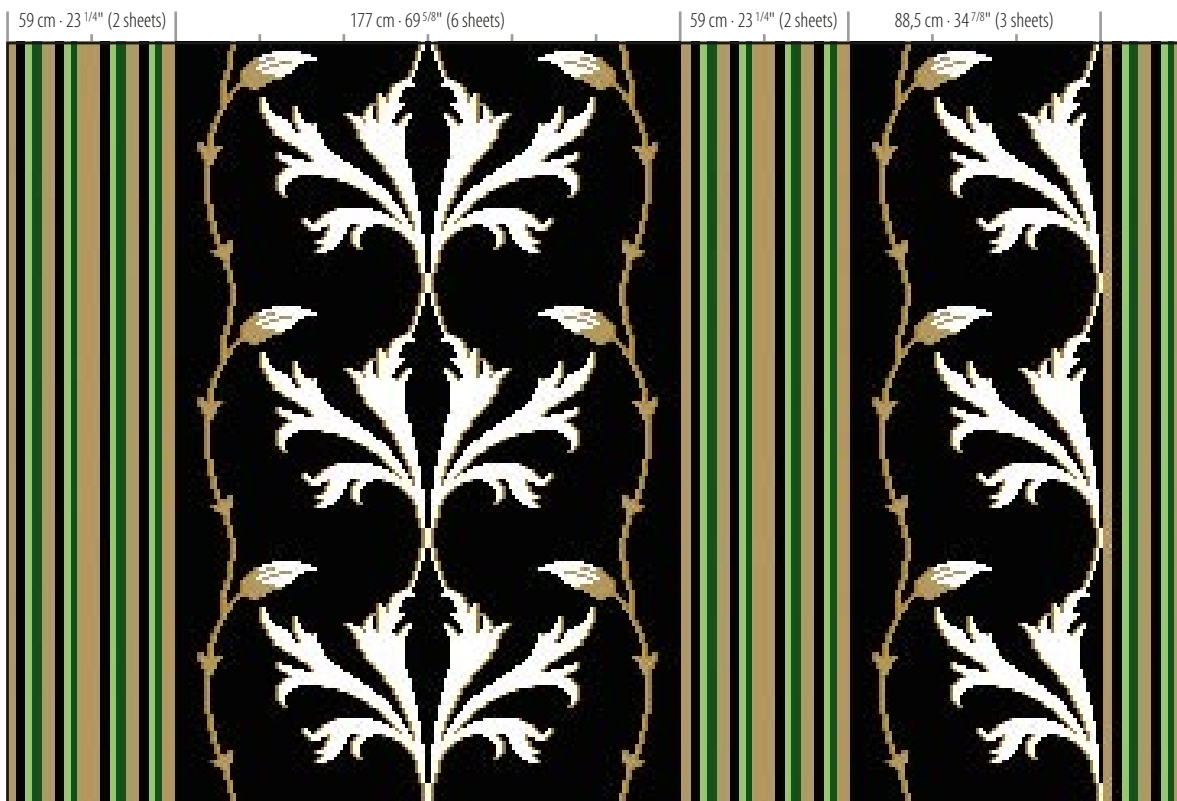

ALI-G field B (2x2 sheets) 59x59 cm · 23 1/4"x23 1/4"

ALI-G item 3 (2x3 sheets) 59x88,5 cm · 23 1/4"x34 7/8"

ALI-G item 4 (2x3 sheets) 59x88,5 cm · 23 1/4"x34 7/8"

ALI-G item 5 (3x3 sheets) 88,5x88,5 cm · 34 7/8"x34 7/8"