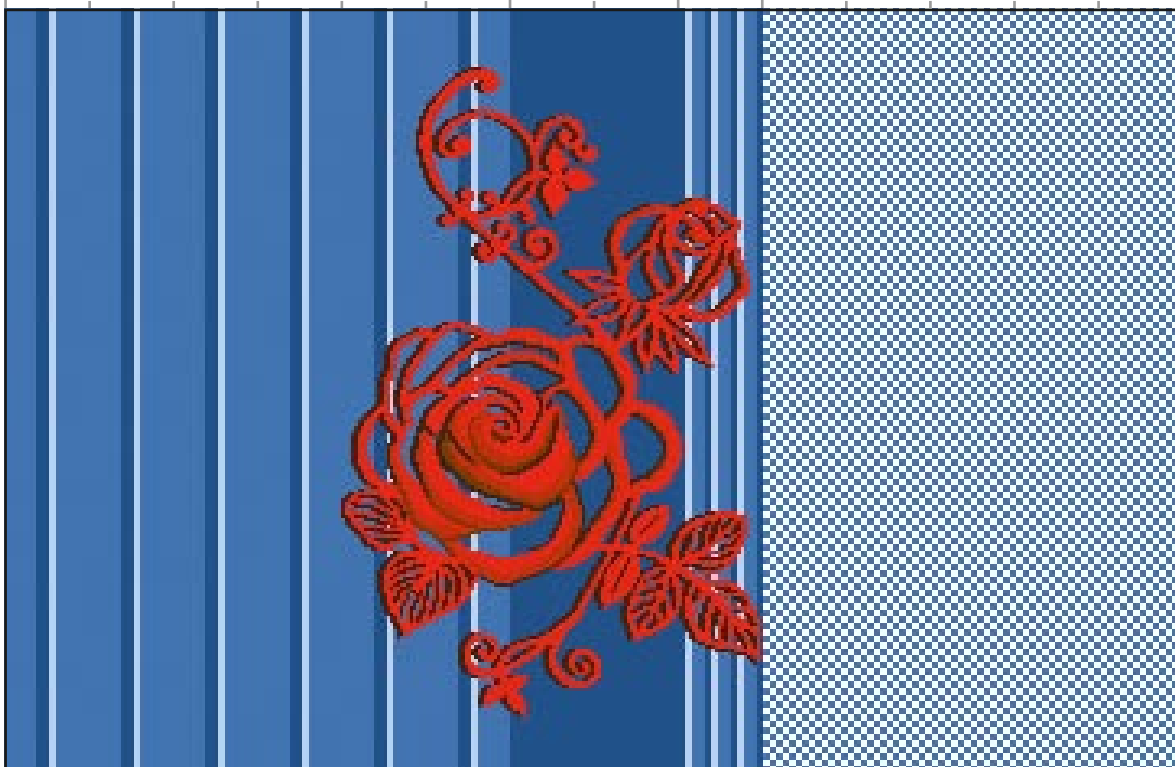

Creta Blue
Modular
Composition
Example 1
(14 x 9 sheets)
413 x 265,5 cm
162⁵/₈" x 104¹/₂"

177 cm · 69⁵/₈" (6 sheets)

59 cm · 23¹/₄" (2 sheets)

147,5 cm · 58¹/₈" (5 sheets)