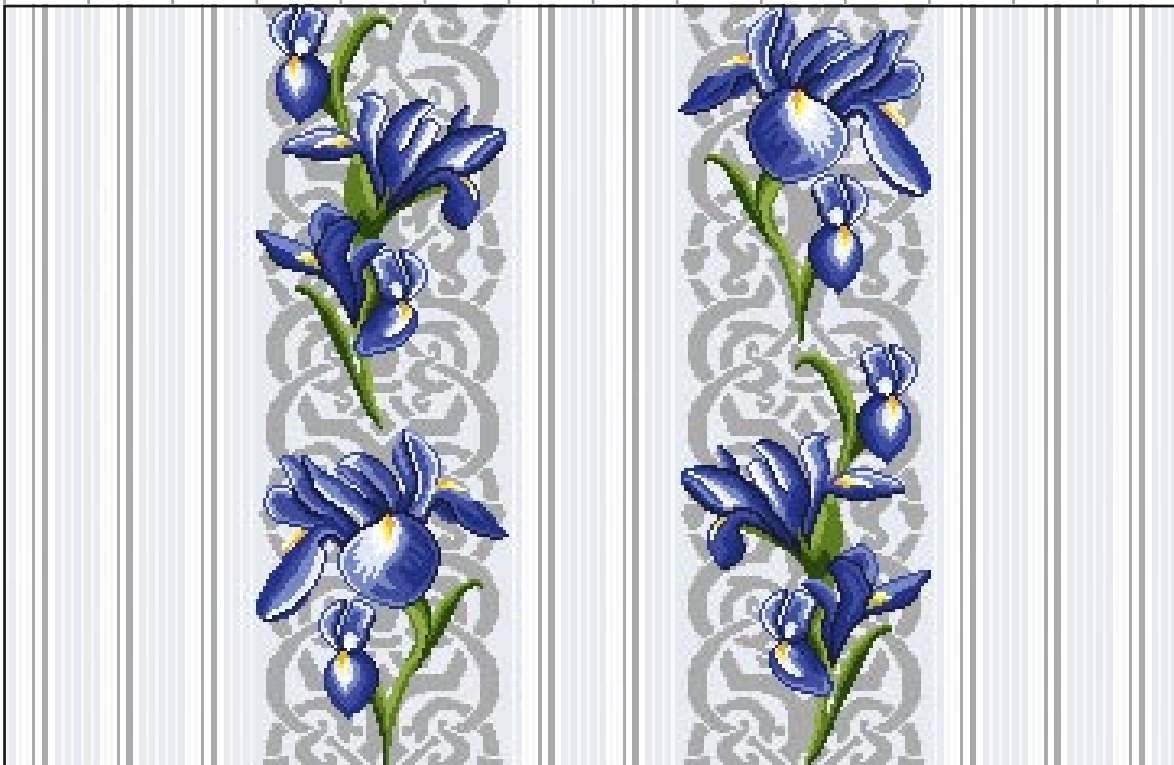

88,5 cm · 34^{7/8}" (3 sheets)

88,5 cm · 34^{7/8}" (3 sheets)

59 cm · 23^{1/4}" (2 sheets)

88,5 cm · 34^{7/8}" (3 sheets)

88,5 cm · 34^{7/8}" (3 sheets)

Kalah-Iris
Modular
Composition
Example 1
(14 x 9 sheets)
413 x 265,5 cm
162^{5/8}" x 104^{1/2}"

59 cm · 23^{1/4}" (2 sheets)

88,5 cm · 34^{7/8}" (3 sheets)

59 cm · 23^{1/4}" (2 sheets)

88,5 cm · 34^{7/8}" (3 sheets)

88,5 cm · 34^{7/8}" (3 sheets)