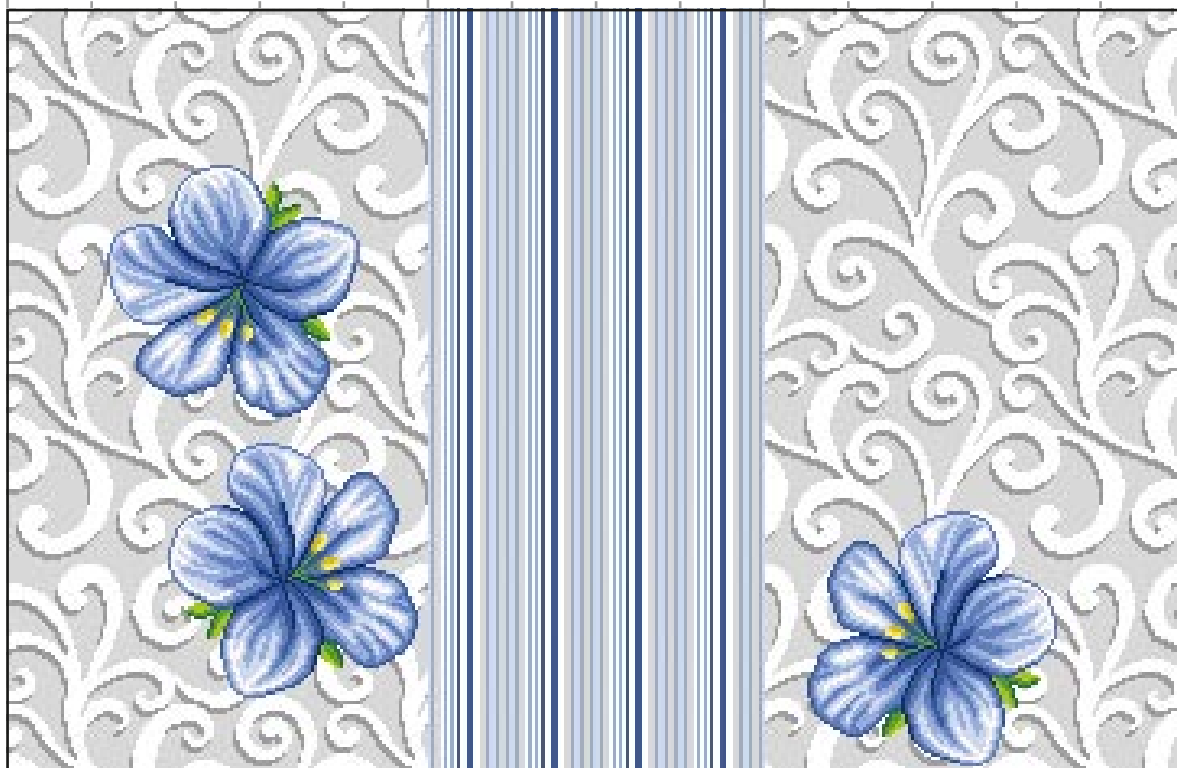

SAN item 1 (3x3 sheets) 88,5x88,5 cm · 34 7/8"x34 7/8"

SAN item 2 (3x3 sheets) 88,5x88,5 cm · 34 7/8"x34 7/8"

147,5 cm · 58 1/8" (5 sheets)

118 cm · 46 1/2" (4 sheets)

147,5 cm · 58 1/8" (5 sheets)

Santorini