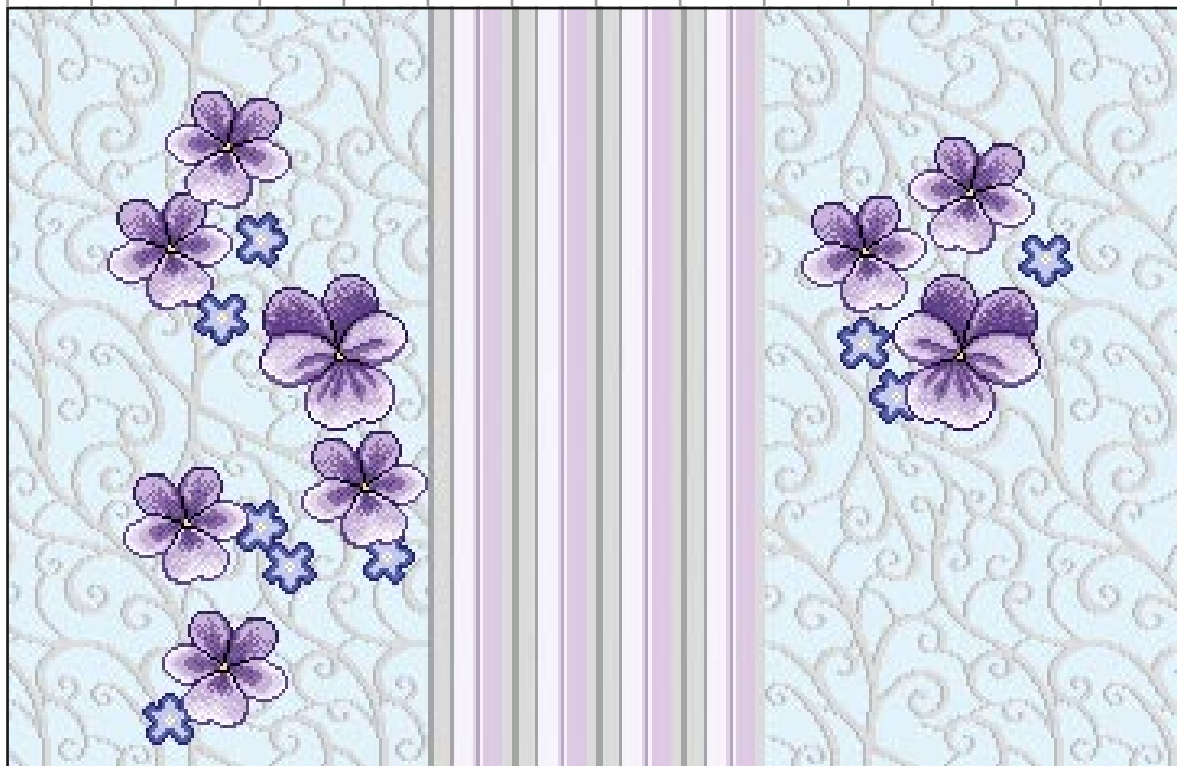

147,5 cm · 58 1/8" (5 sheets)

118 cm · 46 1/2" (4 sheets)

147,5 cm · 58 1/8" (5 sheets)

Tunisi
Modular
Composition
Example 1
(14 x 9 sheets)
413 x 265,5 cm
162 5/8" x 104 1/2"