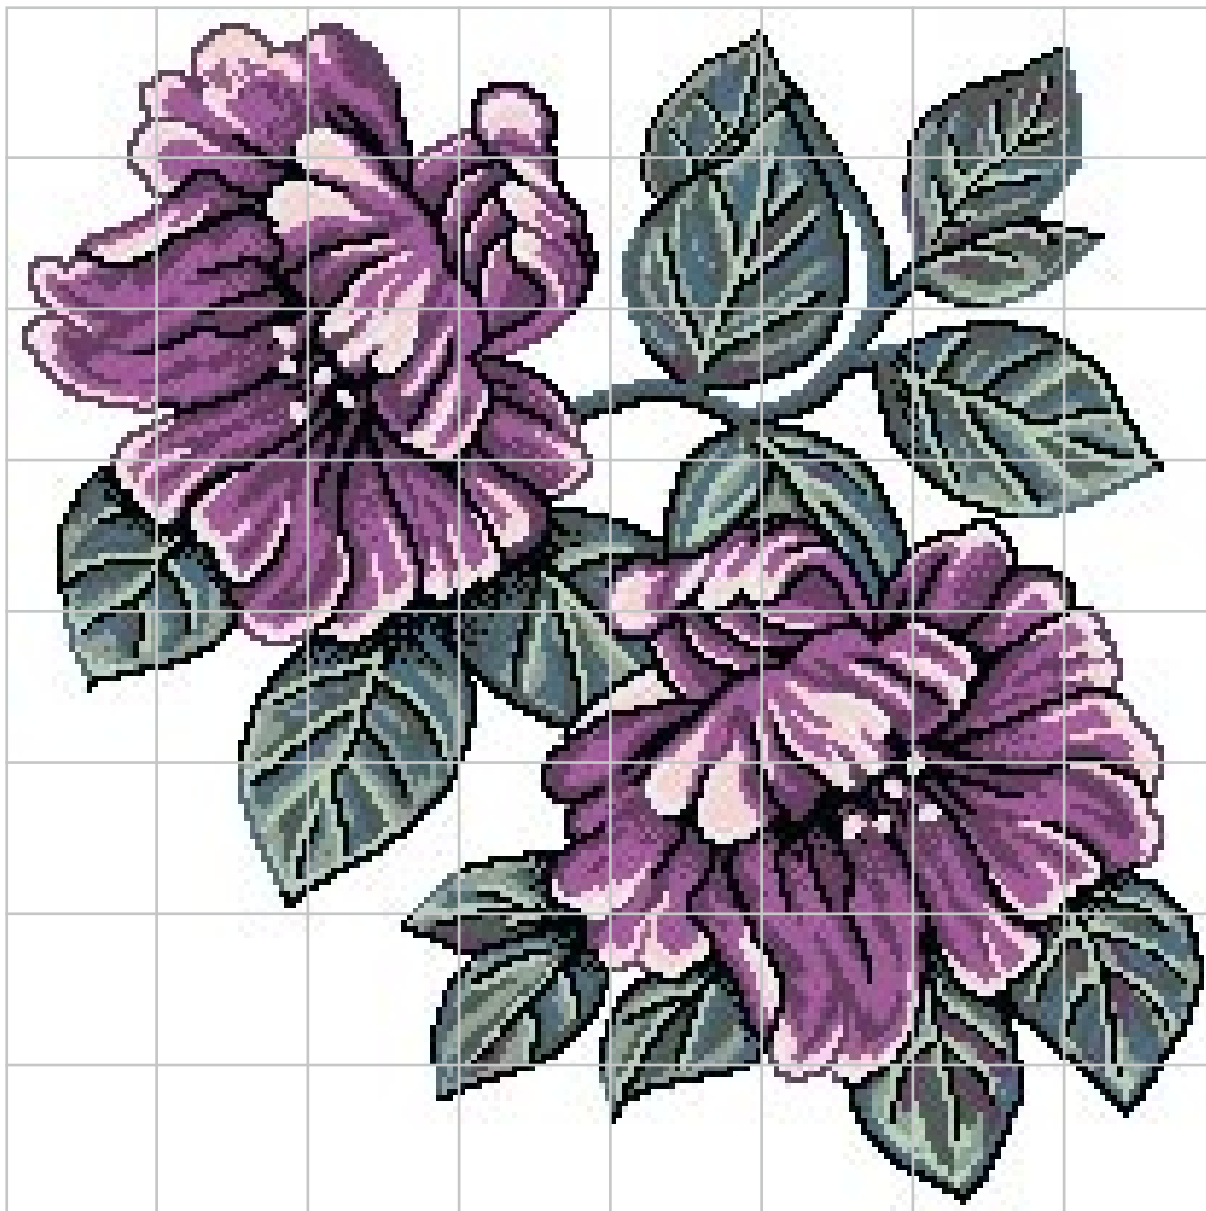

SIV-V stripe 135
(1 sheet)
Colors: Daisy, Tharsis,
Aluminium, Amethyst 0

Siviglia Violet

SICIS

Siviglia Violet

Modular Elements

Sheet size 29,5x29,5 cm - 11 5/8"x11 5/8" - Tessera size 1x1 cm - 3/8"x3/8"

SIV-V item 1 (8x8 sheets) 236x236 cm - 92 7/8"x92 7/8"