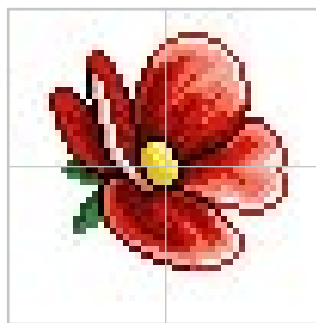

MLG item 1 (2x2 sheets) 59x59 cm · 23 1/4"x23 1/4"

MLG item 2 (2x2 sheets) 59x59 cm · 23 1/4"x23 1/4"