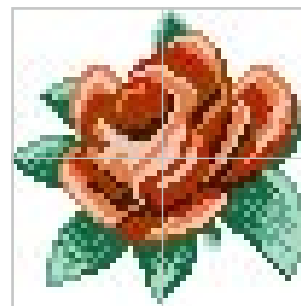

PAR-R item 5 (2x2 sheets) 59x59 cm · 23 1/4"x23 1/4"