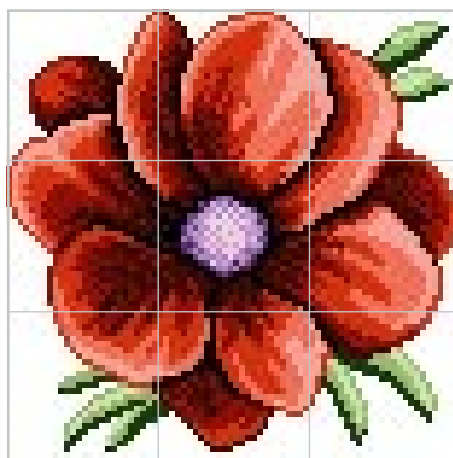

POR item 4 (3x3 sheets) 88,5x88,5 cm · 34 7/8"x34 7/8"