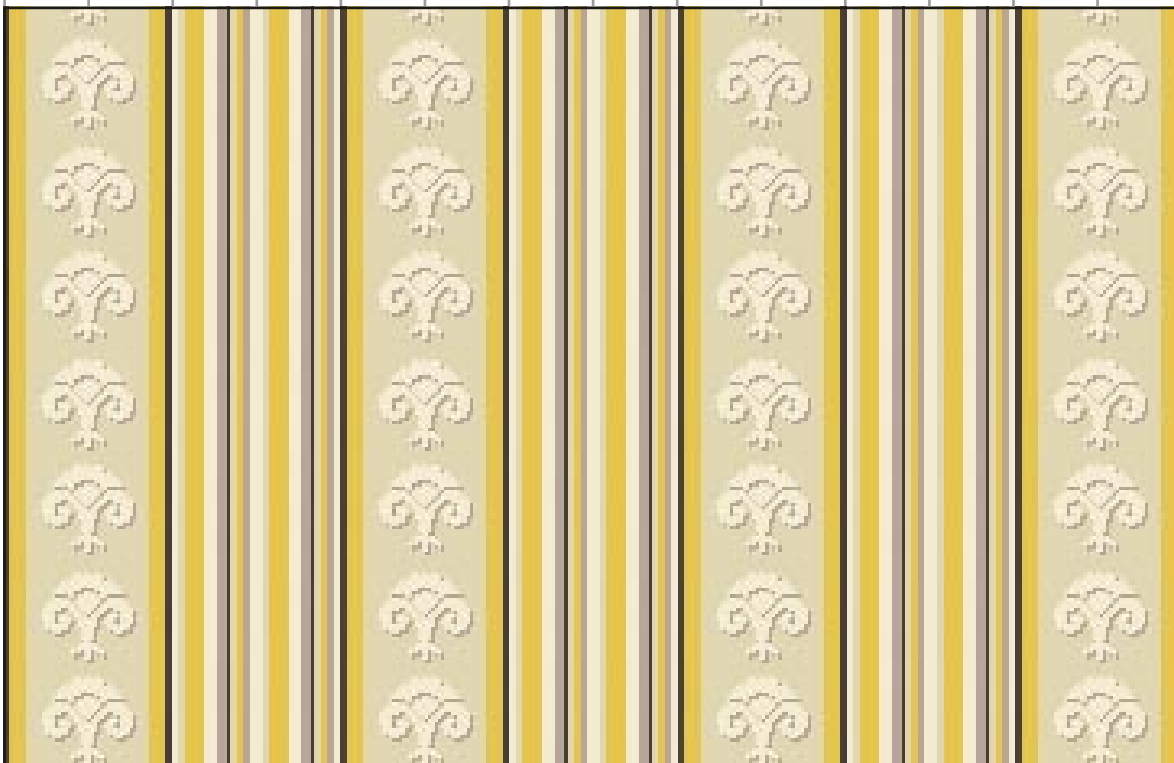

Barcellona Beige

Modular
Composition
Example 1

(14 x 9 sheets)
413 x 265,5 cm
162 5/8" x 104 1/2"

59 cm · 23 1/4" (2 sheets)

59 cm · 23 1/4" (2 sheets)

59 cm · 23 1/4" (2 sheets)

59 cm · 23 1/4" (2 sheets)

59 cm · 23 1/4" (2 sheets)

59 cm · 23 1/4" (2 sheets)

59 cm · 23 1/4" (2 sheets)