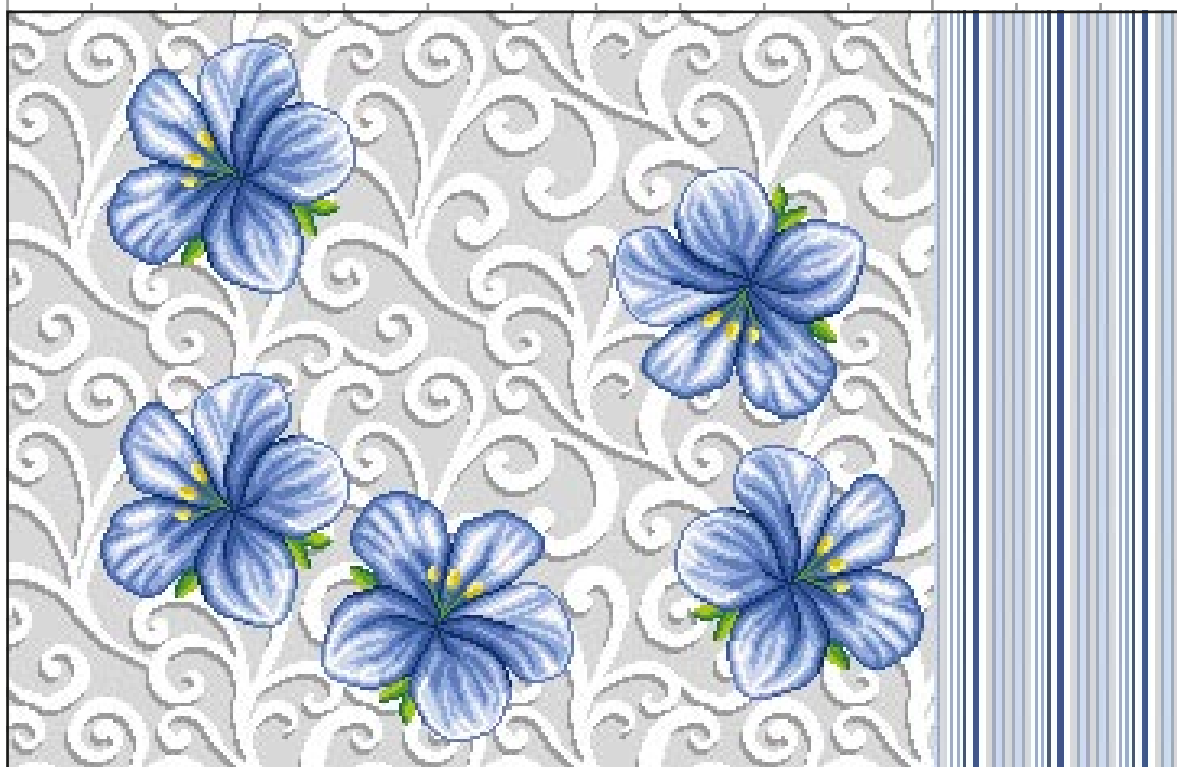

Santorini

Modular
Composition
Example 1

(14 x 9 sheets)
413 x 265,5 cm
162 5/8" x 104 1/2"

324,5 cm · 127 3/4" (11 sheets)

88,5 cm · 34 7/8" (3 sheets)