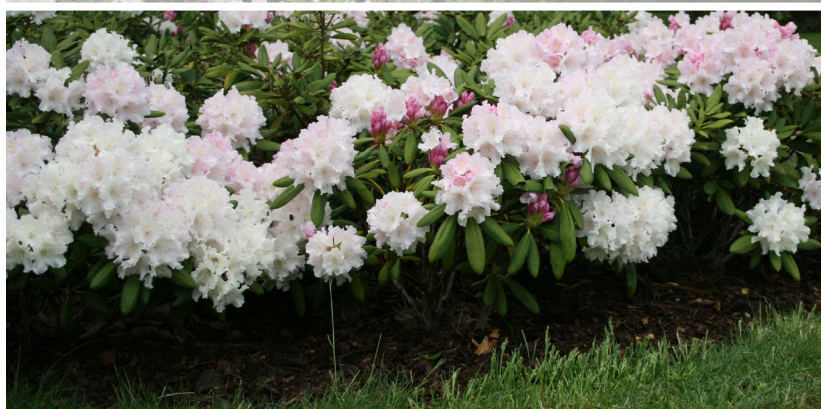

STORLEK  
BUSKAR

Krypande buskar (0,1 - 0,5 meter)

Berberis thunbergii 'Atropurpurea Nana'	Röd häckberberis
Berberis thunbergii 'Bagatelle'	Röd häckberberis
Berberis thunbergii 'BONANZA GOLD'	Häckberberis
Cornus canadensis	Amerikanskt hönsbär
Cotoneaster horizontalis	Lingnoxbär
Cotoneaster radicans 'Eichholz'	Småbladig krypoxbär
Cotoneaster x suecicus 'Coral Beauty'	Svenskt parkoxbär
Cytisus decumbens	Krypginst
Dasiphora fruticosa i sorter	Trädgårdstok
Hedera helix GRAFIK® E ('Edvin' <sup>PBR</sup> )	Murgroäna GRAFIK®
Hedera helix HULDRA® E ('Eskil' <sup>PBR</sup> )	Murgroäna HULDRA®
Hedera helix HYMN® E ('Edvard' <sup>PBR</sup> )	Murgroäna HYMN®
Euonymus fortunei BLONDY	Klätterbenved
Genista lydia	Turkisk ginst
Prunus pumilla var. depressa E	Sandkörsebär
Salix repens 'Green Carpet' E	Krypvide
Salix repens 'Grey Carpet' E	Krypvide
Spiraea japonica 'Goldmound'	Praktspirea