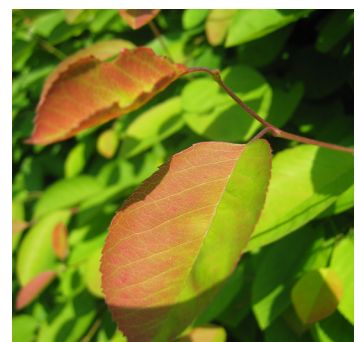

Amelanchier lamarckii FK ULTUNA E