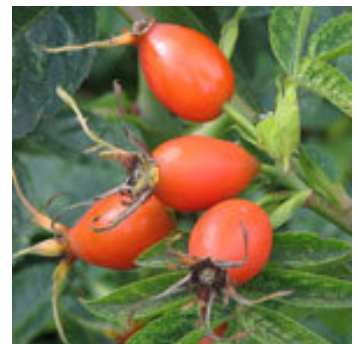

Rosa dumalis Västeråker E

Riktigt stora buskar och buskträd (3-10 meter)

Acer pensylvanicum	Amerikansk strimlönn
Acer tataricum FK FALUN E	Rysk lönn E
Acer tatar. ssp. ginnala FK UPPSALA E	Ginnalalönn E
Amelanchier laevis FK BÄCKLÖSA E	Kopparhäggmispel E
Amelanchier lamarckii FK ULTUNA E	Prakthäggmispel
Amelanchier spicata FK FALUN E	Häggmispel E
Buxus sempervirens 'Rotundifolia'	Bredbladig buxbom
Cercidiphyllum jap. FK GÖTEBORG E	Katsura E
Cornus mas	Körsbärskornell
Cornus sanguinea FK HALLTORP E	Skogskornell E
Cornus sericea 'Flaviramea'	Gullkornell
Corylus avellana FK GARPENBERG E, FK ÖGLUNDA E	Hassel E
Corylus maxima 'Purpurea'	Blodhassel
Crataegus flabellata var. grayana FK UPPSALA E	Häckhagtorn E
Frangula alnus FK ÅMÅL E	Brakved E
Hippophae rhamnoides	Havtorn
Lonicera maackii 'Kristall' E	Koreatry 'Kristall' E
Lonicera tatarica 'Rosea'	Rosentry
Lonicera xylosteum FK ÅMÅL E	Skogstry E
Magnolia x loebneri 'Merrill'	Hybridmagnolia
Magnolia x soulangeana	Praktmagnolia
Malus hybrider i sorter	Apel
Prunus cerasifera FK CECILIA E	Körsbärspommon E
Prunus grayana FK GÖTEBORG E	Pärlihagg E
Prunus nipponica var. kurilensis 'Ruby'	Kurilierkörsbär