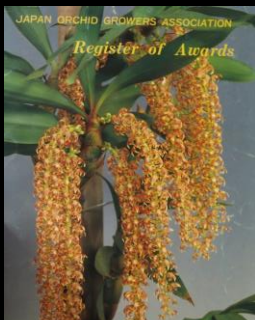

Den.farmeri f.petaloid

'Hsinying' GM/JOGA (MC)

展示に出せば上位入賞は確実となる栽培容易なテンドロです。花持ちも良い。今回大きな株です！お勧めします。

W-52 開花株 ¥108,000

Fdk.Beverly Danielson

'2018 選抜個体' (OG)

巨大輪でオレンジ系ピンクの色彩に出た優秀な個体です。SMは確実？細かいドットが花全面にはいるのもクールです！名前は自由！

W-53 2作 1G+N ¥21,600

Chysis Langlayensis

'Pink Jewel' (OG)

写真の分け株ですが株がやや小さめ咲くまで1~2年ですが格安で販売となりました。2~5月開花。

W-54 開花株 ¥21,600

Den.victoria-reginae

NS 7cm級の巨大化が咲く実生です10バルブ以上もある巨大な鉢を販売花未確認。株は良い状態です。

W-55 開花株 ¥16,200

C.alaori fma.semi-alba

'Kuwado' (OG)

オルラツタになるセミアルバ最高個体です。オリジナルを販売します栽培容易です。

W-56 開花株 M ¥32,400

L ¥43,200

Eria sp. 'Miyata' (OG)

なかなか株分けできないこの品種5年ぶりの販売となります。板付けで販売(根はあります)大変珍しい品種です。激レア!

W-57 開花株 ¥32,400