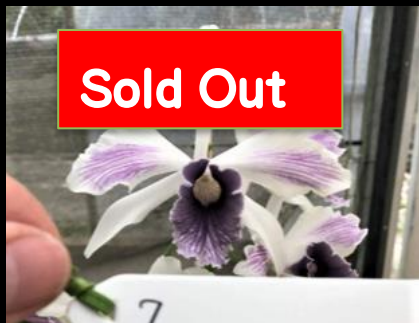

Sold Out

W-4 開花株 ¥32,400
C.purpurata 'No.7'
fma. ardosia -estriata
['Minha Gilda' x 'Walentin']

リップ濃色で満作期待できそう。