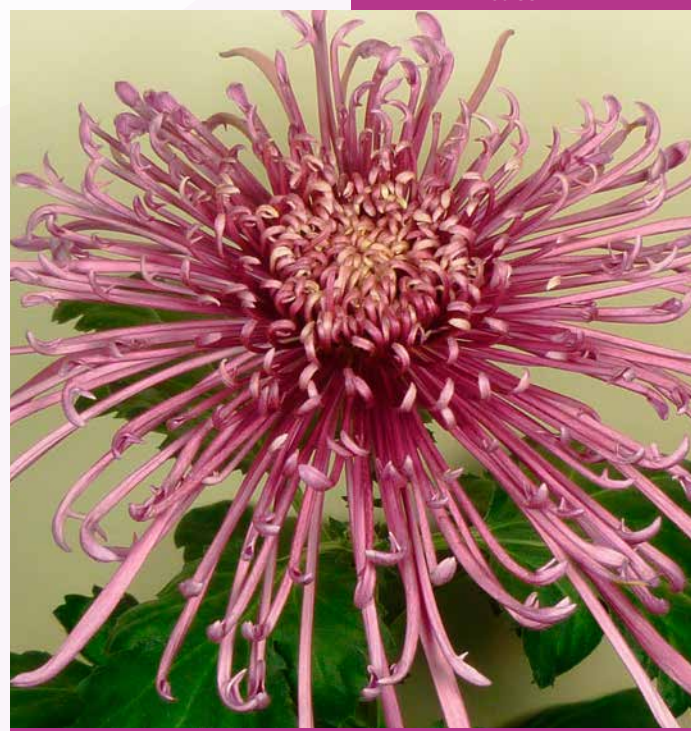

Porto Purple ^N