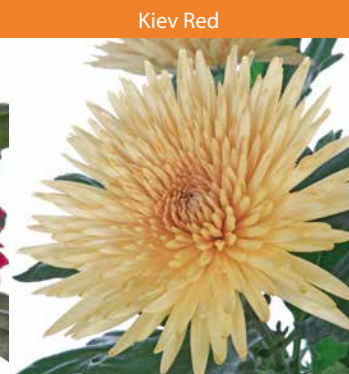

Anastasia Bronze