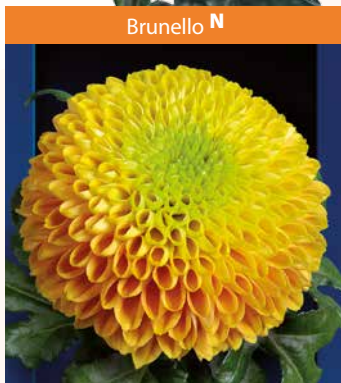

Jeanny Orange