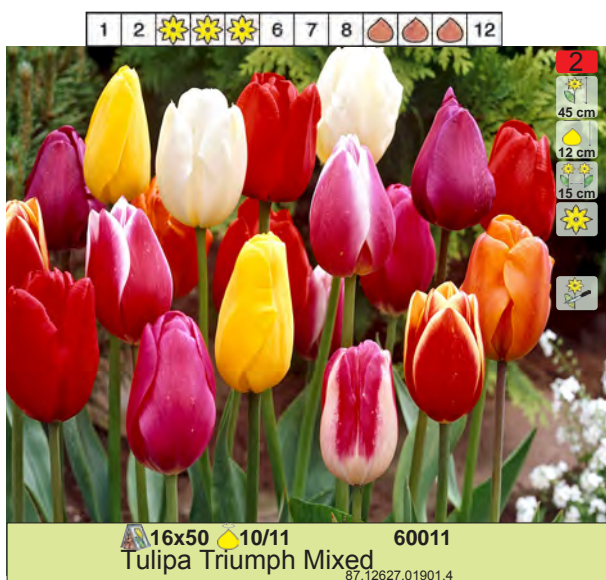

Promotion Packs-Упаковка для промоции-Promotion-Packs

Special for Wholesale dealers, Hyper markets and Garden Centers who wants *More for less*: The **"PROMOTION PACK"** line. In this line we have 4 Mixed varieties. Delivered in a carton box (60 x 40 x 19 cm). All carton boxes have a large picture, which can be easily displayed on the special lid.

Специально для Оптовой торговли, Гипер-маркетов и Садовых центров, которые хотят получить много за мылые деньги "Упаковка для промоции". В этой линии у нас 4 вида смеси. Товар кладется в пластиковые ящики (60 x 40 x 19 см). Все картонные дисплеи имеют большой постер, который легко крепится на крышке.

Speziell für Großhändler, Hypermärkte und Gartenmärkte, die mehr für weniger möchten: Die „**Promotion-Pack**“ Linie. Wir haben in dieser Linie 4 gemischte Sorten die geliefert werden in Kartonschachteln (60 x 40 x 19 cm.) Alle haben auch ein großes Foto was einfach festgemacht werden kann auf den speziellen Deckel.

Carton crate (60x40x19cm) with promotion netlon packs. 50 crates on a Block pallet (100 x 120cm).

Картонный ящик (60x40x18см) с сетчатыми мешками. 50 ящиков на 1 блочной паллете (100 x 120 см).

Kartonschachtel mit Promotion Packs in Netzsäcke. 50 Schachteln auf eine Palette (100 x 120 cm.)