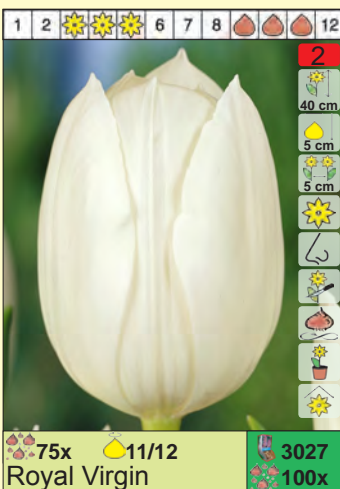

75x 11/12
Royal Virgin
3027
100x

Contents Open in Front Box
Содержание Мини-Витрины
Inhalt Open in Front Box