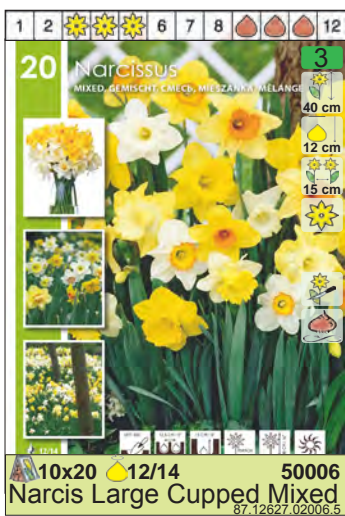

Exclusive paper bag-бумажные сумки-Exklusive luxuriöse Papiertüte

The paper bag is our luxurious bag. The bags are provide with a modern trendy label, which will stimulate your sales!! All varieties are packed in a ready to sell carton box.

Бумажная сумка - это наш люксовый товар. Сумки имеют современную модную этикетку, которая будет стимулировать ваши продажи !! Все виды упаковываются для продажи в картонную коробку.

Die Papiertüte ist unsere luxuriöse Tasche. Die Papiertüten haben ein modernes trendy Label, die Ihren Verkauf möglichst fördern kann. Alle Sorten werden in einem verkaufsfertigen Karton verpackt.