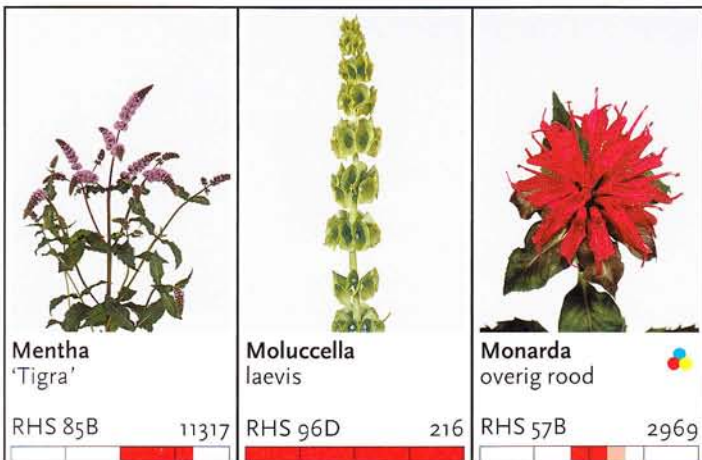

RHS 70C 920

**Lilium**  
(Oriental Grp.)  
'Willeke Alberti'

RHS 75B 18565

**Limonium**  
'Confetti'

RHS 155D 6407

**Nigella**  
damascena  
overig wit  
RHS 155C 17626

**Oenothera**  
overig  
RHS 9A 3170

**Origanum**  
tyttanthum  
'Rose Charm'  
RHS 73D 5522