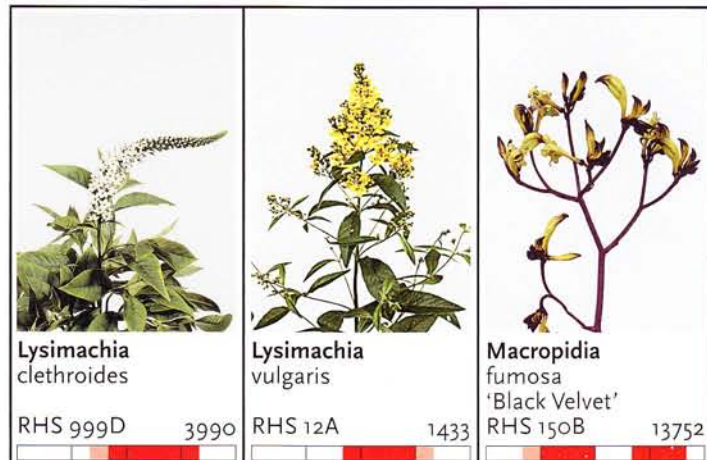

RHS 70C 920

**Lilium**  
(Oriental Grp.)  
'Willeke Alberti'

RHS 75B 18565

**Limonium**  
'Confetti'

RHS 155D 6407

**Nigella**  
damascena  
overig wit  
RHS 155C 17626

**Oenothera**  
overig  
RHS 9A 3170

**Origanum**  
tyttanthum  
'Rose Charm'  
RHS 73D 5522