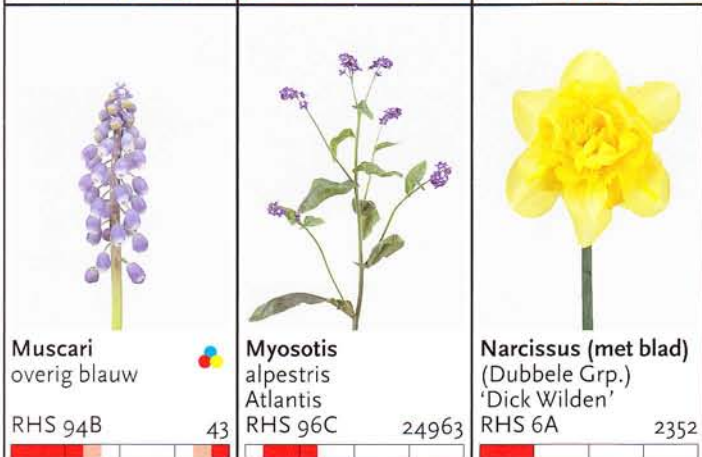

RHS 70C 920

**Lilium**  
(Oriental Grp.)  
'Willeke Alberti'

RHS 75B 18565

**Limonium**  
'Confetti'

RHS 155D 6407

**Nigella**  
damascena  
overig wit  
RHS 155C 17626

**Oenothera**  
overig  
RHS 9A 3170

**Origanum**  
tyttanthum  
'Rose Charm'  
RHS 73D 5522