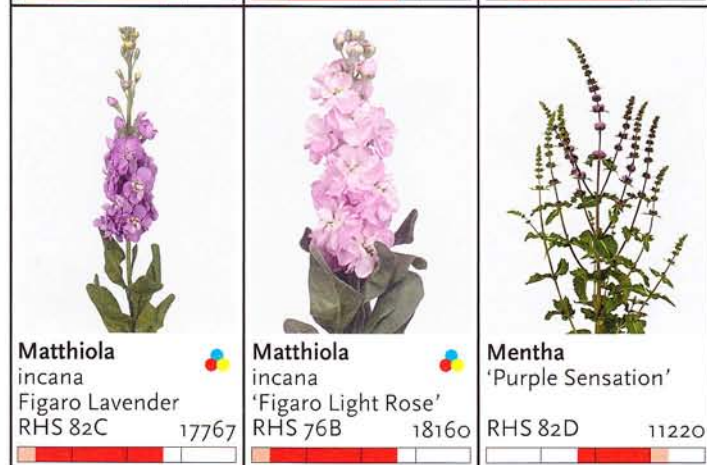

RHS 70C 920

**Lilium**  
(Oriental Grp.)  
'Willeke Alberti'

RHS 75B 18565

**Limonium**  
'Confetti'

RHS 155D 6407

**Nigella**  
damascena  
overig wit  
RHS 155C 17626

**Oenothera**  
overig  
RHS 9A 3170

**Origanum**  
tyttanthum  
'Rose Charm'  
RHS 73D 5522