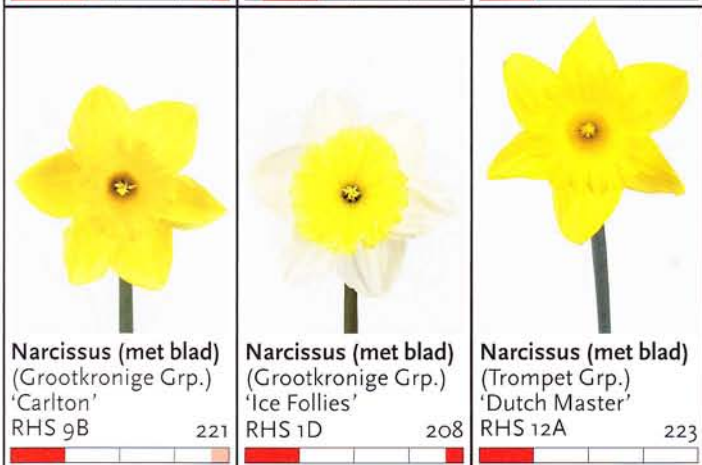

RHS 70C 920

**Lilium**  
(Oriental Grp.)  
'Willeke Alberti'

RHS 75B 18565

**Limonium**  
'Confetti'

RHS 155D 6407

**Nigella**  
damascena  
overig wit  
RHS 155C 17626

**Oenothera**  
overig  
RHS 9A 3170

**Origanum**  
tyttanthum  
'Rose Charm'  
RHS 73D 5522