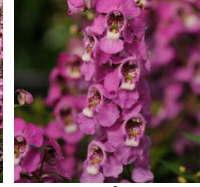

Angelonia
'Archangel Cherry Red'

Angelonia
'Archangel Dark Purple'

Angelonia
'Serenita Raspberry'