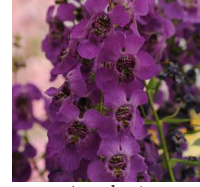

SUMMER COLOR

Ageratum
'Cloud Nine Blue'

Angelonia
'Archangel Blue Bicolor'

Angelonia
'Archangel Cherry Red'

Angelonia
'Archangel Dark Purple'

Angelonia
'Archangel Dark Rose'

Angelonia
'Archangel White'

Angelonia
'Serenita Lavender Pink'