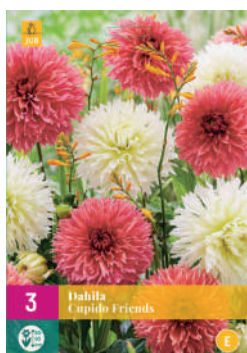

132.150 size I
Cupido Friends