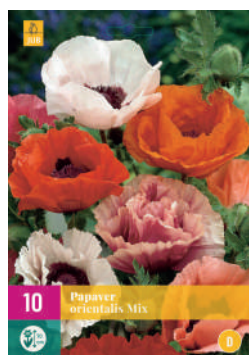

133.450 size I
Papaver orientalis Mix