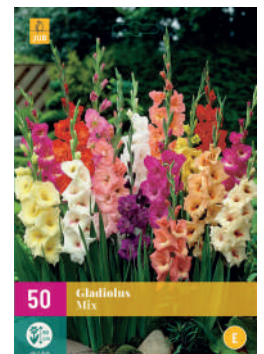

132.700 size 10/12
Mix