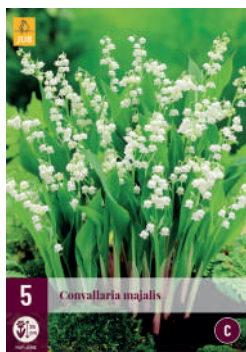

121.901 size plg.
Convallaria majalis