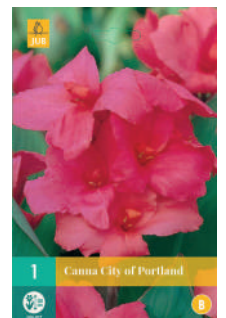

111.570 size I
City of Portland