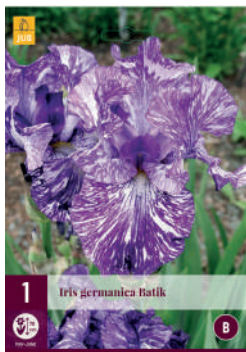

125.050 size I
Hosta White Feather

125.200 size I
Incarvillea delavayi

125.270 size I
Iris ensata Blueberry
Pie

125.280 size I
Iris ensata Cheese
Cake

125.300 size I
Iris germanica Batik

125.320 size I
Iris germanica Crazy
for You