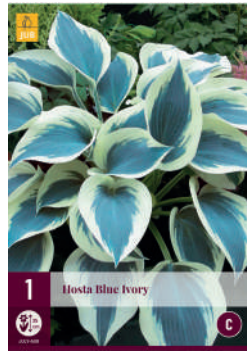

124.550 size I
Hosta Blue Ivory