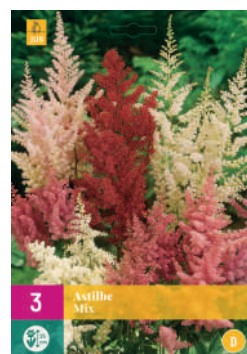

133.170 size 14/16
Zantedeschia Mix

133.200 size 1/2
Agapanthus Blue

133.210 size 1/2
Agapanthus
Blue-White

133.240 size l
Alcea rosea Mix

133.245 size l
Alstroemeria Light
Hybrid Mix

133.250 size 2/3
Astilbe Mix