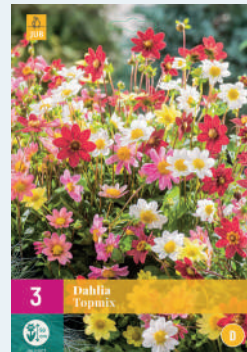

132.562 size I
Topmix

GLADIOLE