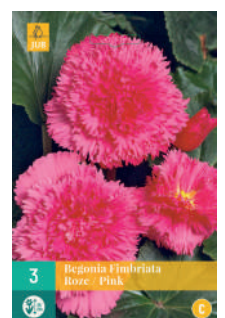

110.330 size 4/5
Pink

110.340 size 4/5
White

110.350 size 4/5
Mix

FIMBRIATA

110.420 size 5/6
Red

110.430 size 5/6
Pink

Begonii / Bulbi diversi

FIMBRIATA - CONT'D -