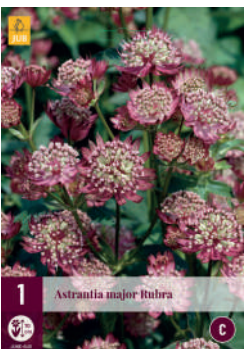

132.535 size I
Dahlia
Pacific Mix

132.559 size I
Dahlia
Sweet & Honey

132.760 size 5/+
Babiana
stricta Mix

133.270 size I
Echinacea
Breeders Mix

133.340 size I
Iris
Peacock Mix

PERENNIALS

120.470 size I
Alcea rosea
Peaches 'n' Dreams

120.500 size I
Allium
millenium

120.580 size I
Alstroemeria
Lutea

121.550 size I
Astrantia
major Rubra

128.820 size I
Tritoma (Kniphofia)
Ice Queen

128.920 size I
Miscanthus
Gracillimus

128.950 size I
Panicum
Heavy Metal