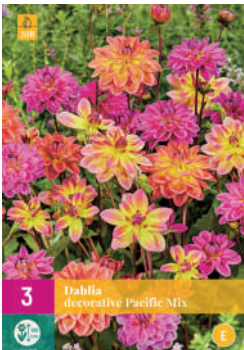

112.990 size 14/16
Galtonia
candicans

113.250 size 7/+
Habranthus
robustus

114.730 size 16/18
Scadoxus
multiflorus

Pachete XXL

132.137 size I
Dahlia
Cambridge

132.157 size I
Dahlia
Deco Border Red/Rood

132.533 size I
Dahlia
Mystery Day