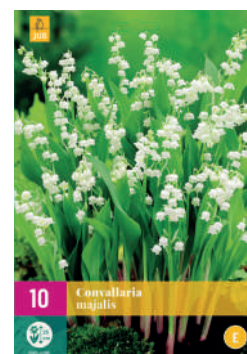

133.170 size 14/16
Zantedeschia Mix

133.200 size 1/2
Agapanthus Blue

133.210 size 1/2
Agapanthus
Blue-White

133.240 size l
Alcea rosea Mix

133.245 size l
Alstroemeria Light
Hybrid Mix

133.250 size 2/3
Astilbe Mix