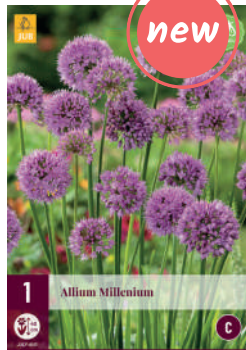

120.385 size I
Alcea rosea Pink

120.396 size I
Alcea rosea Red

120.397 size I
Alcea rosea White

120.400 size I
Alcea rosea Nigra

120.470 size I
Alcea rosea Peaches
'n Dreams

120.500 size I
Allium millenium

120.580 size I
Alstroemeria Lutea

120.600 size I
Alstroemeria aurea
Orange King

120.900 size I
Aster dumosus Apollo

120.950 size I
Aster dumosus Jenny

121.175 size 2/3
Astilbe arendsii
Gloria Purpurea

121.200 size 2/3
Astilbe arendsii
Spinell