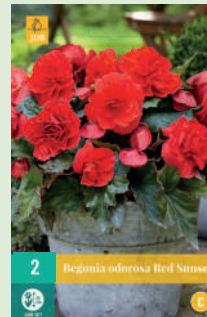

110.020 size 5/6
Orange

110.030 size 5/6
Red

110.040 size 5/6
Pink

110.050 size 5/6
White

110.060 size 5/6
Mix

CASCADE

110.241 size 5/6
Florence

110.251 size 5/6
Sunray