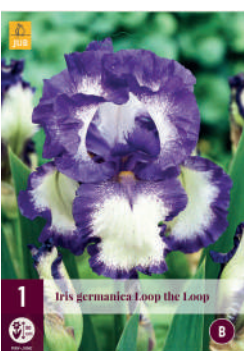

125.450 size I
Iris germanica Loop
the Loop