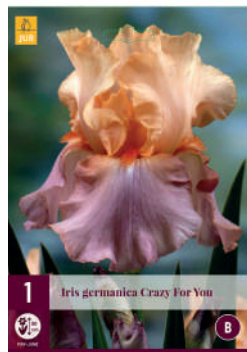

125.050 size I
Hosta White Feather

125.200 size I
Incarvillea delavayi

125.270 size I
Iris ensata Blueberry
Pie

125.280 size I
Iris ensata Cheese
Cake

125.300 size I
Iris germanica Batik

125.320 size I
Iris germanica Crazy
for You

125.360 size I
Iris germanica Edith
Wolford

125.370 size I
Iris germanica Emma
Louise

125.450 size I
Iris germanica Loop
the Loop

125.600 size I
Iris germanica Night
Owl

125.660 size I
Iris germanica White
Knight