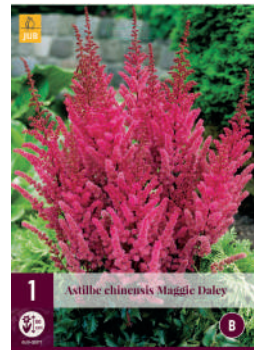

120.385 size I
Alcea rosea Pink

120.396 size I
Alcea rosea Red

120.397 size I
Alcea rosea White

120.400 size I
Alcea rosea Nigra

120.470 size I
Alcea rosea Peaches
'n Dreams

120.500 size I
Allium millenium

120.580 size I
Alstroemeria Lutea

120.600 size I
Alstroemeria aurea
Orange King

120.900 size I
Aster dumosus Apollo

120.950 size I
Aster dumosus Jenny

121.175 size 2/3
Astilbe arendsii
Gloria Purpurea

121.200 size 2/3
Astilbe arendsii
Spinell