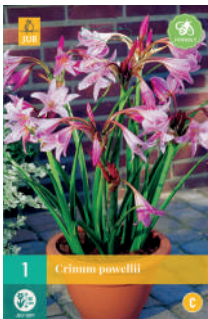

111.030 size 16/+
Amarine Belladiva

111.100 size 20/+
Amaryllis
Belladonna

111.400 size 5/+
Babiana stricta
Mix

111.450 size I
Bletilla striata

111.898 size 12/+
Chasmanthe
Saturnus

111.950 size 20/24
Crinum Powellii