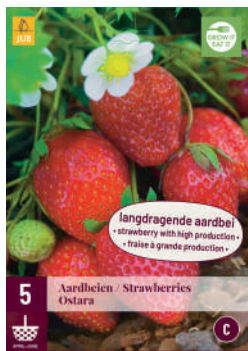

129.050 size I
Asparagus Gijnlim

129.140 size I
Crambe Maritima

129.150 size I
Curcuma longa

129.170 size I
Fragaria Elsanta

129.230 size I
Fragaria Honeoye

129.260 size I
Fragaria Korona

129.265 size I
Fragaria Maxim