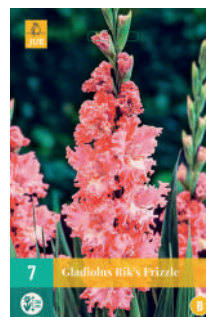

101.450 size I
Dahlia
Black Jack

101.465 size I
Dahlia
Bora Bora

102.370 size I
Dahlia
Sakura Fubuki

103.945 size I
Dahlia
Copperboy

103.963 size I
Dahlia
Jowey Frambo

104.030 size I
Dahlia
Wizard of Oz

104.455 size I
Dahlia
Waltzing Mathilda

105.085 size 12/14
Gladiolus
Circus Color

105.110 size 12/14
Gladiolus
Dingdong

105.380 size 12/14
Gladiolus
Milka

105.735 size 12/14
Gladiolus
Sapporo

105.890 size 12/14
Gladiolus
Fire Cracker

105.933 size 12/14
Gladiolus
Princess Frizzle