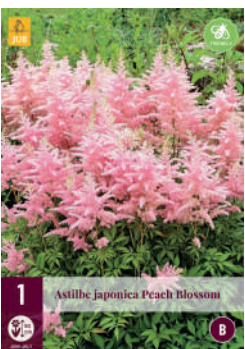

121.380 size 2/3
Astilbe japonica
Peach Blossom