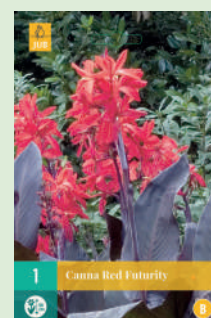

111.369 size 5/6
coronaria
St. Brigid

CANNA

111.570 size I
City of Portland

111.580 size I
Fantasy

111.600 size I
Picasso

111.650 size I
Red Dazzler

111.655 size I
Red Futurity

111.680 size I
Richard Wallace