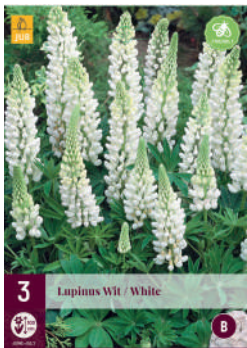

125.750 size I
Iris sibirica Concord
Crush

125.760 size I
Iris sibirica Double
Standard

Bulbi de flori perene

125.800 size 12/14
Liatris floristan White

125.850 size 12/14
Liatris spicata

125.900 size I
Lupinus Blue

125.950 size I
Lupinus Cream Yellow

126.000 size I
Lupinus Red

126.070 size I
Lupinus White

126.480 size 2/3
Paeonia Alexander Fleming

126.500 size 2/3
Paeonia Bowl of Beauty

126.518 size 2/3
Paeonia Cytherea