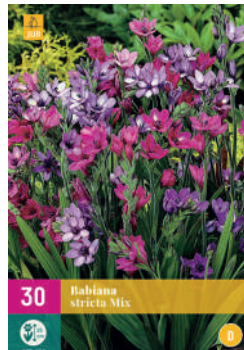

112.990 size 14/16
Galtonia
candicans

113.250 size 7/+
Habranthus
robustus

114.730 size 16/18
Scadoxus
multiflorus

Pachete XXL

132.137 size I
Dahlia
Cambridge

132.157 size I
Dahlia
Deco Border Red/Rood

132.533 size I
Dahlia
Mystery Day

132.535 size I
Dahlia
Pacific Mix

132.559 size I
Dahlia
Sweet & Honey

132.760 size 5/+
Babiana
stricta Mix

133.270 size I
Echinacea
Breeders Mix

133.340 size I
Iris
Peacock Mix

PERENNIALS

120.470 size I
Alcea rosea
Peaches 'n' Dreams