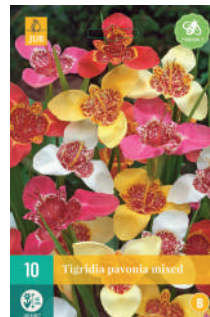

115.300 size 7/9
Tigridia pavonia
Mix