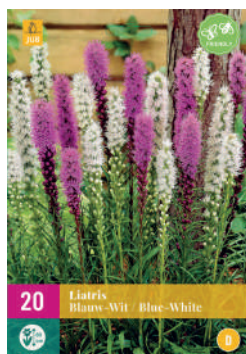

133.255 size plg.
Convallaria majalis

133.270 size l
Echinacea Breeders
Mix

Pachete XXL

VARIOUS
BULBS A - Z
PERENNIALS
- CONT'D -

133.340 size I
Iris Peacock Mix

133.350 size 10/12
Liatris Blue-White

133.380 size I
Lupinus Mix