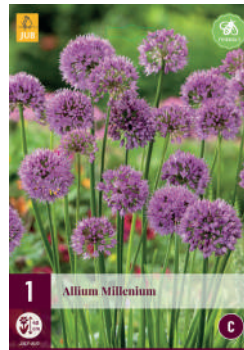

132.535 size I
Dahlia
Pacific Mix

132.559 size I
Dahlia
Sweet & Honey

132.760 size 5/+
Babiana
stricta Mix

133.270 size I
Echinacea
Breeders Mix

133.340 size I
Iris
Peacock Mix

PERENNIALS

120.470 size I
Alcea rosea
Peaches 'n' Dreams

120.500 size I
Allium
millenium

120.580 size I
Alstroemeria
Lutea

121.550 size I
Astrantia
major Rubra

128.820 size I
Tritoma (Kniphofia)
Ice Queen

128.920 size I
Miscanthus
Gracillimus

128.950 size I
Panicum
Heavy Metal