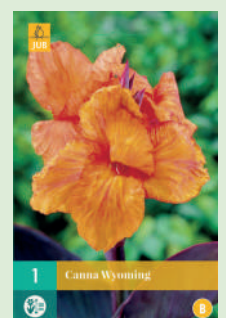

111.369 size 5/6
coronaria
St. Brigid

CANNA

111.570 size I
City of Portland

111.580 size I
Fantasy

111.600 size I
Picasso

111.650 size I
Red Dazzler

111.655 size I
Red Futurity

111.680 size I
Richard Wallace