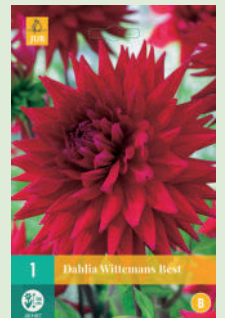

101.820 size I
Preference

101.850 size I
Purple Gem

101.880 size I
Rebecca's World

101.970 size I
Veritable

102.030 size I
Wittemans Best

FIMBRIATA

102.160 size I
Alaina Clair
Obscure

102.260 size I
Deep Impact