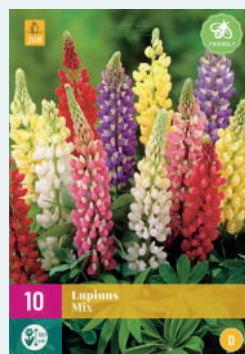

133.255 size plg.
Convallaria majalis

133.270 size l
Echinacea Breeders
Mix

Pachete XXL

VARIOUS
BULBS A - Z
PERENNIALS
- CONT'D -

133.340 size I
Iris Peacock Mix

133.350 size 10/12
Liatris Blue-White

133.380 size I
Lupinus Mix