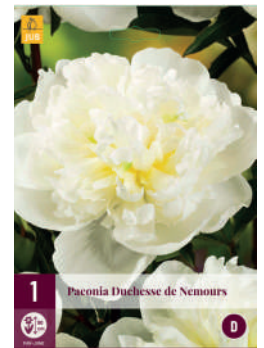

125.950 size I
Lupinus Cream Yellow

126.000 size I
Lupinus Red

126.070 size I
Lupinus White

126.480 size 2/3
Paeonia Alexander Fleming

126.500 size 2/3
Paeonia Bowl of Beauty

126.518 size 2/3
Paeonia Cytherea