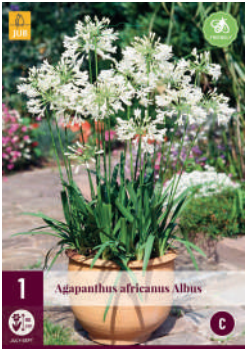

Bulbi de flori perene

120.200 size 1/2
Agapanthus africanus
Albus