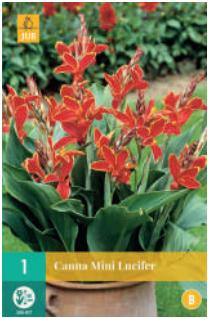

**CANNA
FOR POTS;
SOL SERIES**

111.780 size I
Mini Lucifer