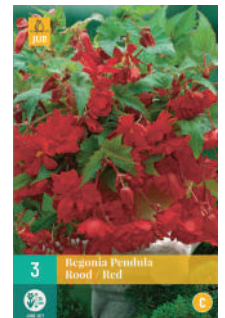

110.255 size 5/6
odorosa Red
Sunset

110.270 size 5/6
odorosa White
Blush

110.280 size 5/6
odorosa Yellow
Flame

110.290 size 5/6
odorosa Fragrant
Mix

PENDULA

110.300 size 4/5
Yellow

110.310 size 4/5
Orange

110.320 size 4/5
Red