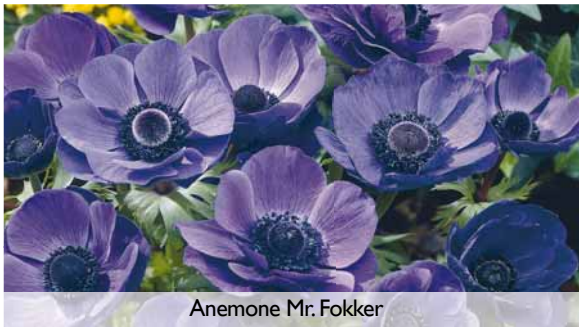

Specialty Bulbs

Prepacked / Packs			Variety	Height	Bulk / Box		
Itemno	Packed	Size			Itemno	Packed	Size
170430	20x25	6/8	Acidanthera	30"			
170555	20x10	7/8	Anemone Bicolor	10"			
170560	20x10	7/8	Anemone De Caen	10"	190540	100	8/+
170570	20x10	7/8	Anemone Hollandia	10"			
170580	20x10	7/8	Anemone Mount Everest	10"			
170590	20x10	7/8	Anemone Mr. Fokker	10"			
170600	20x10	7/8	Anemone St. Brigid	10"	190550	100	8/+
170610	20x10	7/8	Anemone Sylphide	10"			
160630	15x1	20/22	Arum cornutum	14"			
170780	15x5	6/8	Babiana stricta Mixed	10"			
171120	20x25	5/+	Brodiaea laxa Queen Fabiola	10"			
			Crinum asiaticum Green	3ft	142501	10	Jumbo
			Crinum asiaticum Purple	3ft	142540	10	Jumbo