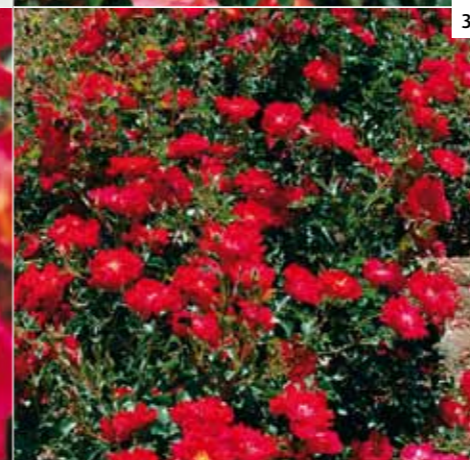

ROSIERS COUVRE-SOL

Parfaits pour habiller un petit espace libre dans un massif ou rocaille, ils se mélangent aux autres plantes créant un joli fouillis naturel.

À conseiller également pour couvrir un talus ou camoufler une dalle béton.

Sur cette double-page, 39 € les 3 rosiers !

1. Apricot Multirosa® JACmirat

Abricot - massif, pot - H 0,4 - TR - ✨
Rosier arbuste tapissant à floraison abondante à répétition. A peine les fleurs ouvertes, d'autres arrivent pour les remplacer. Très beau feuillage luisant avec des fleurs rose saumoné abricoté résistant parfaitement au soleil. Excellente résistance aux maladies.

Code : 8610 14,45 € le rosier
les 3 rosiers : 39,00 €

2. Pink Multirosa® JACunkno

Rose - massif, pot - H 0,4 - TR - ✨
Excellent tapissant à la floraison abondante. Feuillage vernissé très résistant. Fleurs roses simples tenant très bien au soleil.

Code : 8630 14,45 € le rosier
les 3 rosiers : 39,00 €

3. Red Multirosa® JACpuzle

Rouge - massif, pot - H 0,4 - TR - ✨
Grandes fleurs rouges avec un cœur jaune faisant ressortir les deux couleurs. Feuillage très sain vernissé. Floraison abondante et très remontante.

Code : 8670 14,45 € le rosier
les 3 rosiers : 39,00 €

4. White Multirosa® JACwhink

Blanc - massif, pot - H 0,4 - TR - ✨
Couvre sol blanc à la floraison magnifique de fleurs simples d'où les étamines jaunes ressortent avec bonheur. Feuillage brillant vernissé. Remontée exceptionnelle. Excellente résistance aux maladies.

Code : 8690 14,45 € le rosier
les 3 rosiers : 39,00 €

5. Yellow Multirosa® JACruener

Jaune - massif, pot - H 0,4 - TR - ✨
Très beau coloris jaune à fleurs simples. Végétation rampante, feuillage luxuriant vert clair brillant faisant ressortir les fleurs qui rosissent à la défloraison et qui se nettoient une fois passées.

Code : 8695 14,45 € le rosier
les 3 rosiers : 39,00 €

6. Yves Duteil®

Rose - massif, pot - H 0,4 - TR - ✨
Rosier arbuste tapissant à floraison abondante. Les fleurs roses, semi-doubles, se succèdent du printemps à l'automne. A peine les fleurs ouvertes, d'autres arrivent pour les remplacer. Le feuillage est brillant et sain. Grande résistance aux maladies. Idéal pour les massifs et les talus.

Code : 8700 14,45 € le rosier
les 3 rosiers : 39,00 €