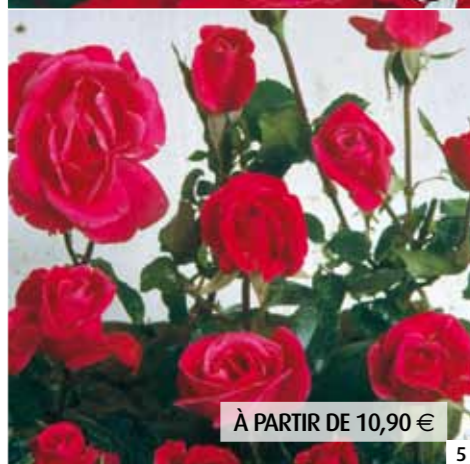

À PARTIR DE 10,90 €