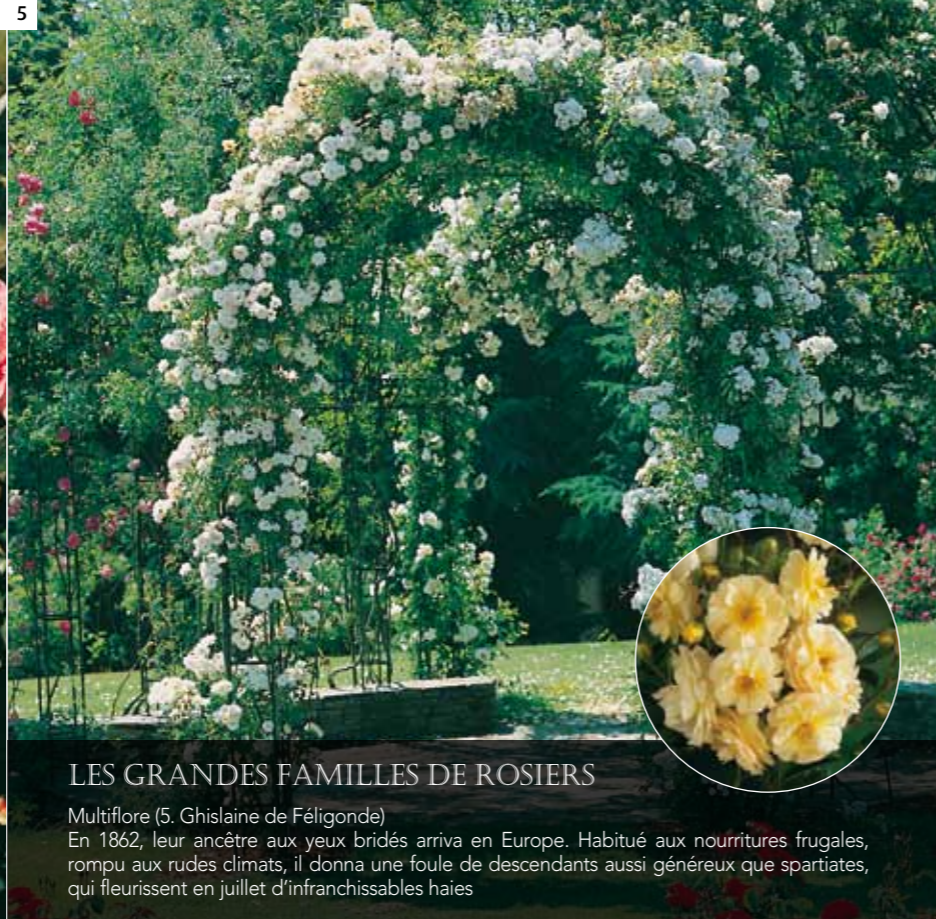

LES GRANDES FAMILLES DE ROSIERS

Multiflore (5. Ghislaine de Féligonde)
En 1862, leur ancêtre aux yeux bridés arriva en Europe. Habitué aux nourritures frugales, rompu aux rudes climats, il donna une foule de descendants aussi généreux que spartiates, qui fleurissent en juillet d'infranchissables haies

LES GRANDES FAMILLES DE ROSIERS

THÉ A RAMEAUX SARMENTEUX

(6. Gloire de Dijon)

S'ils sont exposés au soleil, ces rosiers frileux mais généreux, n'auront de cesse de le rejoindre. Leurs rameaux s'élançant à plusieurs mètres de haut dès la première année. Ils tapissent alors les murailles, les tonnelles, les vérandas, ils fleurissent les haies le plus clair de l'été. On les appelle aussi les "Thé-Noisette".

VOS CADEAUX POUR TOUTE COMMANDE

1 rosier offert
dès 3 articles achetés !

1 second rosier offert
à partir de 100€ commandés.

Voir conditions page 71