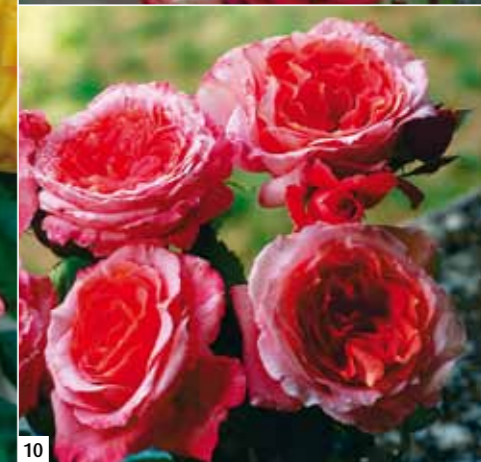

1. Emilien Guillot® Masemgui

Rouge vermillon - massif, fleurs coupées - H 1 - ☀️ - TR - ✨

Dédiée à l'un des héritiers de la dynastie Guillot, cette rose est tout le symbole de l'esprit créateur familial : étonnant et unique, son coloris est particulièrement mis en valeur au sein d'un buisson vert sombre, où les fleurs parfumées ne cessent de s'épanouir en larges coupes de douze centimètres de diamètre.

Parfum : rose, abricot, poivre blanc.

Code : 5470 17,50 € le rosier
le rosier par 3 : 16,65 € par 5 : 15,80 €

2. Festival des Jardins de Chaumont® Maschaumon

Rose abricot - massif - H 0,8 - ☀️ - TR - ✨

La rose de forme typiquement ancienne, originale et bien formée a été choisie par Jean-Paul Pigeat à qui elle rend hommage. Sa teinte de couleur rose abricot à un parfum fruité. Le port de la plante fait penser à une rose thé mais son feuillage vert foncé fait ressortir le coloris chaud de la fleur à l'ouverture.

Code : 5480 17,50 € le rosier
le rosier par 3 : 16,65 € par 5 : 15,80 €

3. Fiona Gelin® Masfibel

Rose abricoté - massif, pot - H 1 - ☀️ - TR - ✨

Ce beau Générosa® vigoureux et sain fait honneur à sa marraine avec une fleur voluptueuse de plus de 60 pétales. Son coloris passe du rose tendre cuivré à un abricot chaud selon la saison. Son feuillage sombre et brillant fait ressortir le chatoyant de la fleur parfumée.

Parfum : violette, citron, pamplemousse, abricot, poivre blanc, vanille, muscat.

Code : 5490 17,50 € le rosier
le rosier par 3 : 16,65 € par 5 : 15,80 €

4. Florence Delattre® Masflodel

Violet parme - isolé, massif - H 1,5 - ☀️ - TR - ✨

Ses formes arrondies, la légèreté de son teint de parme, la fraîcheur de son cœur jaune pâle et la délicatesse de son parfum, évoquent le raffinement des belles d'antan. Cependant, ce rosier est doté également d'une santé robuste.

Parfum : rose, poivre blanc.

Code : 5500 17,50 € le rosier
le rosier par 3 : 16,65 € par 5 : 15,80 €

5. Francis Blaise® Masfabla

Rose soutenu - massif - H 0,8 - ☀️ - TR - ✨

Tel un matin d'été, lorsqu'avant de s'embraser de soleil, le ciel rosit, voici des fleurs en deux tons. Sur un buisson touffu et frissonnant, des boutons s'épanouissent en large coupe parfumée, où le rose soutenu se fond peu à peu en un jaune éclatant, comme un soleil naissant.

Parfum : cidre, peuplier et myrrhe.

Code : 5530 17,50 € le rosier
le rosier par 3 : 16,65 € par 5 : 15,80 €

6. Gene Tierney® Masgenti

Jaune ambré - massif - H 1 - ☀️ - TR - ✨

Roses ou renoncules ? Ce sont bien des roses, comme des vasques profondes peintes de jaune ambré et dressées vers les nuées où elles délivrent alentours leur doux et envoiement parfum de myrrhe.

Code : 5560 17,50 € le rosier
le rosier par 3 : 16,65 € par 5 : 15,80 €

7. Geneviève Orsi® JACacien

Rose - massif, fleurs coupées - H 0,8 - ☀️ - TR - ✨