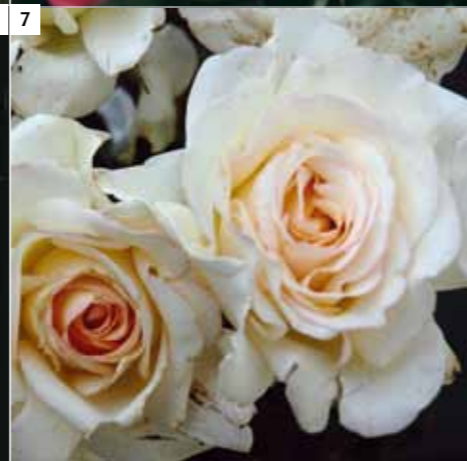

À PARTIR DE 12,50 €

VOTRE CADEAU
POUR TOUTE COMMANDE
1 rosier offert
dès 3 articles achetés !
Voir conditions page 71