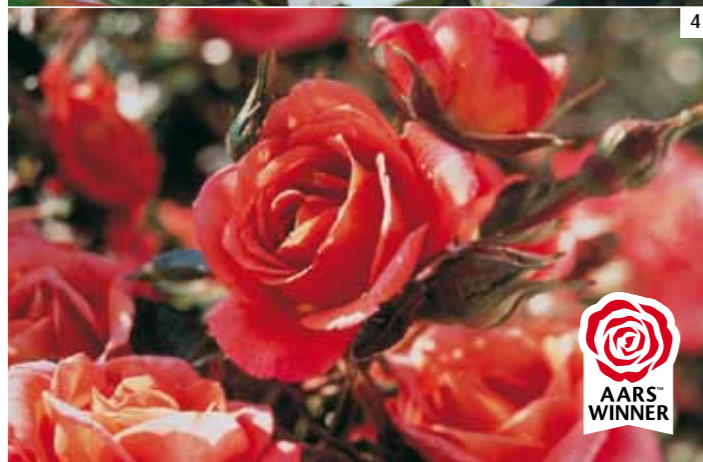

ROSIERS ARBUSTIFS

Les rosiers arbustifs peuvent être installés en isolés ou associés à d'autres arbustes et vivaces. Ils se taillent en fonction de l'effet et de la hauteur souhaités. Certains, au port très souple, apportent une note naturelle au jardin.

À PARTIR DE 12,20 €

2

6 7

À PARTIR DE 12,20 €

4 5

1 3

8 9

1. Emile Garcin® Guiegar

Rose - Isolé, massif - H 0.8 - TR - ❄️
La Rose Emile Garcin® a été officiellement baptisée en présence d'un parrain prestigieux, l'immense violoniste Ivry Gitlis. Il s'agit d'un rosier buisson remontant, parfait en isolé ou en massif. Doté d'un nom qui évoque la Provence et ses belles demeures, ce rosier est à la fois délicat et vigoureux, ses fleurs rose pâle s'épanouissent au soleil, de mai aux gelées avec un délicieux parfum de garrigue.

Code : 5772 13,50 € le rosier
le rosier par 3 : 12,85 € par 5 : 12,20 €

2. Isabelle Mainoz® Maselma

Rose foncé éclatant - isolé, massif, haie paysagère - H 1.5 - TR - ❄️
Des robes d'antan, amples et bouffantes qui drapaient les belles d'une coupole d'étoffes chatoyantes, ce petit arbuste tient son port souple et sa forme en dôme. Le fond cuivré de son feuillage juvénile se pare de fleurs en coupe semi-doubles qui, regroupées en corymbes, embrasent sa tenue d'été d'un rose foncé éclatant.

Code : 5680 14,85 € le rosier
le rosier par 3 : 14,10 € par 5 : 13,40 €

3. Jacqueline Farvacques® Guifarv

Bicolore jaune et rouge - Massif, bordure, pot - H 0.7 - TR - ❄️
Rosiers polyanthas dont les boutons abondants, pointus et bicolores s'épanouissent en fleurs à larges pétales rouges projetés de jaune. Cette plante vigoureuse au port arbustif et au feuillage très sain vert brillant met en valeur la couleur et la beauté de sa fleur de style délicatement ancien.

Code : 6240 14,85 € le rosier
le rosier par 3 : 14,10 € par 5 : 13,40 €