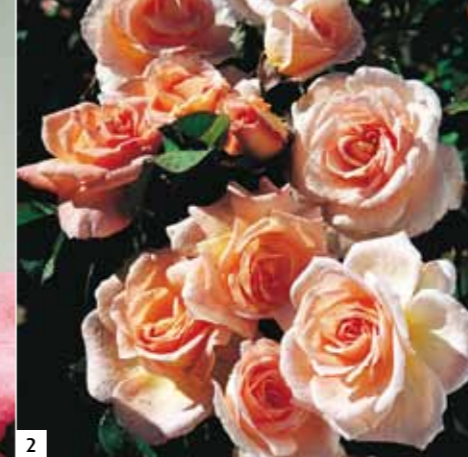

ROSIERS À FLEURS GROUPEES

Ces rosiers, aussi appelés polyanthas, mesurent généralement moins d'un mètre et se caractérisent par leur profusion de bouquets de roses et une floraison remontante. Ils attireront l'œil au premier plan d'une scène de jardin ou habilleront une bordure.

ALL-AMERICA ROSE SELECTIONS

Le prix décerné par l'AARS est la récompense la plus prestigieuse aux Etats-Unis. Il garantit la qualité du rosier après deux années de tests.

1. First Kiss® JACling

Rose orangé pâle - massif - H 0.7 - - TR -
Symbole du romantisme par excellence, ce rosier à grandes fleurs rose tendre est dédié à tous les amoureux. Sa beauté fragile évoque toute la douceur d'un premier baiser... De ses boutons à peine entrouverts émanent l'émotion des premières promesses, la complicité des tendres regards et l'authenticité des grands sentiments... Tout cela dans l'évanescence d'un parfum léger qui envahit le coeur et l'âme.

Code : 9050 12,00 € le rosier
le rosier par 3 : 11,45 € par 5 : 10,90 €

2. Flirtatious® JACTwist

Rose orangé pâle - massif - H 0.7 - - TR -
Pulpeux et succulent, tels sont les qualificatifs appropriés pour évoquer le charme de ce rosier dont le parfum intense, les généreuses grappes de fleurs, le déploiement du feuillage très sain couvriront le paysage de couleurs et de senteurs.

Code : 9060 13,20 € le rosier
le rosier par 3 : 12,60 € par 5 : 12,00 €

3. Francine Royneau® Masfrano

Jaune lumineux - massif - H 1 - TR -
L'originalité de cette rose méritait un clin d'oeil aux arts créatifs. Dédiée à une ancienne créatrice textile, aujourd'hui passionnée de jardins, cet arbuste se démarque par sa fleur en corolle au coeur tout échevelé de longues étamines sombres. Sa floraison, très remontante, illumine le jardin du mois de mai aux premières gelées.

Code : 5540 13,20 € le rosier
le rosier par 3 : 12,60 € par 5 : 12,00 €

4. Honey Bouquet® JACyimp

Jaune nuancé de miel - H 0.9 - - TR -
Ce rosier aux fleurs d'un chaud coloris doré "jaune miel" et au parfum suave et puissant est idéal pour massifs et bordures. Il est solide, compact et fleurit très généreusement. Floraison de mai aux gelées.

Code : 9090 12,00 € le rosier
le rosier par 3 : 11,45 € par 5 : 10,90 €

5. Intrigue® JACum AARS

Rouge pourpre - massif - H 0.8 - - TR -
Un des meilleurs rosiers polyantha avec une couleur exotique, une forme ravissante et un parfum intense de "vieille rose". Feuillage foncé brillant. Ce rosier est peut-être le polyantha qui se prête le mieux à la fleur coupée.

Code : 9110 13,20 € le rosier
le rosier par 3 : 12,60 € par 5 : 12,00 €

6. Jardins d'Albertas® Masalber

Rose tendre - massif, pot - H 0.8 - - TR -
Les boutons ronds, légèrement pointus, rose pâle s'ouvrent en fleurs de 6 cm de diamètre, de couleur rose tendre infusé de jaune légèrement mariné de rose carmin passant au rose pâle. La forme des fleurs rappelle celle des variétés de rosier du 19ème siècle. Le feuillage est vert mat grisé teinté de pourpre.

Code : 5770 13,20 € le rosier
le rosier par 3 : 12,60 € par 5 : 12,00 €

1. Belle d'Espinouse® Masbeles