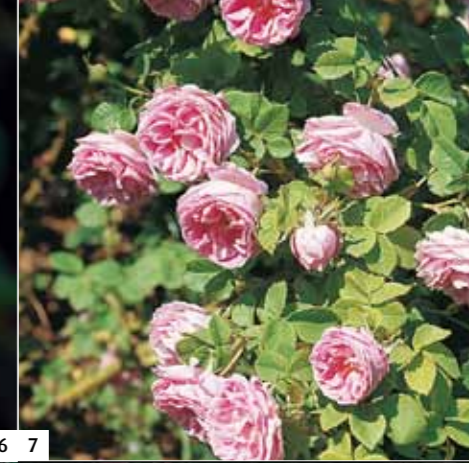

1 2

6 7

3

4

5

8

Raubritter

9 10

LES GRANDES FAMILLES DE ROSIERS

MOUSSU (6. Quatre Saisons Blanc Mousseux)
Le premier de ces rosiers très rustiques, qui n'ont pas "froid aux yeux" fut recensé en 1696 à Carcassonne. En 1850, on en connaissait deux cents représentants. Son nom lui vient de la présence sur ses tiges et ses calices d'un feutrage léger et odorant. Ses grandes fleurs pleines offrent, elles aussi, un doux parfum sucré.

1. Paul Neyron

(Levet Père - 1869) - Hybride Remontant

Rose foncé - isolé, massif - H 1,2 - - TR - ❄️

Ses fleurs, grandes comme des pivoines, ouvrent en coupe ondulée leurs pétales épais d'un rose soutenu nimbé d'argent. Parfum très fort de lilas, muguet, violette, lys, pomme, poire, anis, fraise, girofle, poivre blanc et vanille.

Code : 3330 15,60 € le rosier

2. Pénélope

(Pemberton - 1924) - Hybride de Moschata

Blanc - isolé, massif, haie paysagère - H 1,5 - - TR - ❄️

Au début de l'été, les premiers boutons naissent orange rosé. Parmi les feuilles rondes et sombres de leur arbuste vigoureux, grand comme un homme, ils s'épanouissent en églantines semi-doubles. Les corolles s'ouvrent blanches, caressées de chamois, sur un cœur citron où reposent les étamines jaune vif. Petites croix parfumées, elles résisteront vaillamment jusqu'aux premières gelées.

Code : 3400 15,60 € le rosier

3. Pink Grootendorst

(Grootendorst - 1923) - Hybride de Rugosa

Rose vif - isolé, haie paysagère - H 1,2 - - TR - ❄️ ❄️

Parfois d'un rose éteint et chaud de tapisserie ancienne, parfois d'un vieux rose chantant de corsage Louis XV, elles éclatent en gros bouquets, frangés comme leurs pétales, au cœur du feuillage ondoyant de leur buisson vigoureux et touffu.

Code : 3500 15,60 € le rosier

4. Pink Gruss an Aachen

(P. Guillot - 1895) - Ile Bourbon

Blanc carné - massif, pot - H 0,8 - - TR - ❄️ ❄️